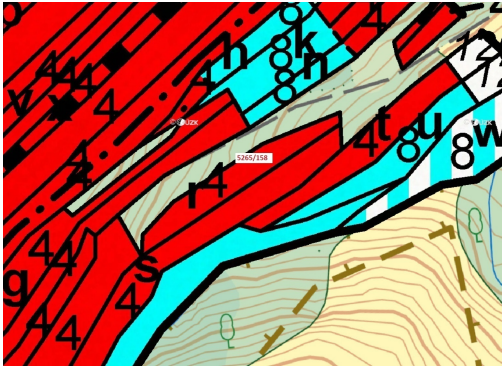

## Lesní pozemek o výměře 1065 m<sup>2</sup>, podíl 1/1, katastrální území Strání, obec Strání, obec s rozšířenou

68765, Strání

**47 000 Kč**  
za nemovitost

Vyřizuje  
**Call centrum**  
**exdrazby.cz**  
**Tel.:** +420 774 740 636  
**GSM:** +420 774 740 636  
**E-mail:**  
[dotazy@exdrazby.cz](mailto:dotazy@exdrazby.cz)

**Celková plocha:** 1 065 m<sup>2</sup>

**Druh pozemku:** les

**POPIS NEMOVITOSTI:** Lesní pozemek o výměře 1065 m<sup>2</sup>, parcelní číslo 5265/158, podíl 1/1, katastrální území Strání, obec Strání, obec s rozšířenou působností Uherský Brod, okres Uherské Hradiště, Zlínský kraj.