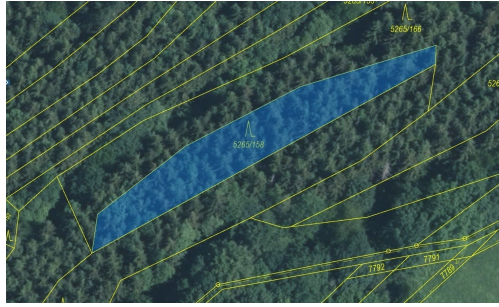

## Lesní pozemek o výměře 1065 m<sup>2</sup>, podíl 1/1, katastrální území Strání, obec Strání, obec s rozšířenou

68765, Strání

**47 000 Kč**  
za nemovitost

Vyřizuje  
**Call centrum**  
**exdrazby.cz**  
**Tel.:** +420 774 740 636  
**GSM:** +420 774 740 636  
**E-mail:**  
[dotazy@exdrazby.cz](mailto:dotazy@exdrazby.cz)

**Celková plocha:** 1 065 m<sup>2</sup>

**Druh pozemku:** les

**POPIS NEMOVITOSTI:** Lesní pozemek o výměře 1065 m<sup>2</sup>, parcelní číslo 5265/158, podíl 1/1, katastrální území Strání, obec Strání, obec s rozšířenou působností Uherský Brod, okres Uherské Hradiště, Zlínský kraj.