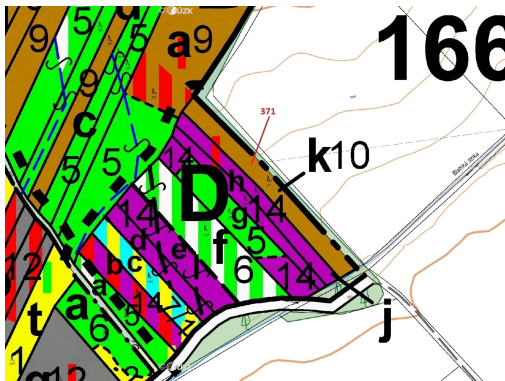

Lesní pozemek o výměře 2175 m², podíl 1/1, katastrální území Komárov u Soběslavi, obec Komárov, obec

392, Komárov

44 000 Kč
za nemovitost

Vyřizuje
Call centrum
exdrazby.cz
Tel.: +420 774 740 636
GSM: +420 774 740 636
E-mail:
dotazy@exdrazby.cz

Celková plocha: 2 175 m²

Druh pozemku: les

POPIS NEMOVITOSTI: Lesní pozemek o výměře 2175 m², parcelní číslo 371, podíl 1/1, katastrální území Komárov u Soběslavi, obec Komárov, obec s rozšířenou působností Soběslav, okres Tábor, Jihočeský kraj. Po těžbě.