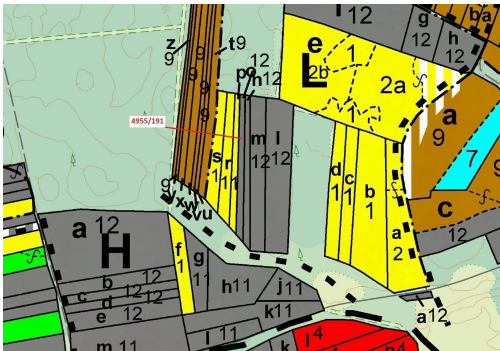

## Lesní pozemek o výměře 1174 m<sup>2</sup>, podíl 1/1, katastrální území Vracov, obec Vracov, obec s rozšířenou

69642, Vracov

**42 000 Kč**  
za nemovitost

Vyřizuje  
**Call centrum**  
**exdrazby.cz**  
**Tel.:** +420 774 740 636  
**GSM:** +420 774 740 636  
**E-mail:**  
[dotazy@exdrazby.cz](mailto:dotazy@exdrazby.cz)

**Celková plocha:** 1 174 m<sup>2</sup>

**Druh pozemku:** les

**POPIS NEMOVITOSTI:** Lesní pozemek o výměře 1174 m<sup>2</sup>, parcelní číslo 4955/191, podíl 1/1, katastrální území Vracov, obec Vracov, obec s rozšířenou působností Kyjov, okres Hodonín, Jihomoravský kraj.