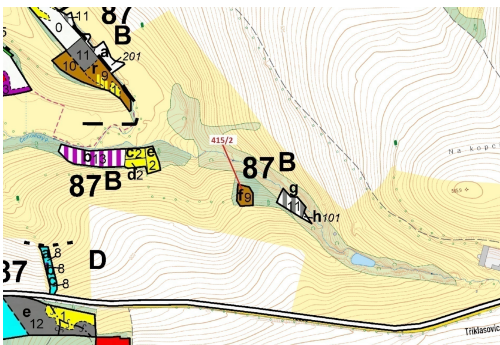

Lesní pozemek o výměře 1251 m², podíl 1/1, katastrální území Tříklasovice, obec Psárov, obec s rozší

392, Psárov

33 000 Kč
za nemovitost

Vyřizuje
Call centrum
exdrazby.cz
Tel.: +420 774 740 636
GSM: +420 774 740 636
E-mail:
dotazy@exdrazby.cz

Celková plocha: 1 251 m²

Druh pozemku: les

POPIS NEMOVITOSTI: Lesní pozemek o výměře 1251 m², parcelní číslo 415/2, podíl 1/1, katastrální území Tříklasovice, obec Psárov, obec s rozšířenou působností Tábor, okres Tábor, Jihočeský kraj. Po těžbě.