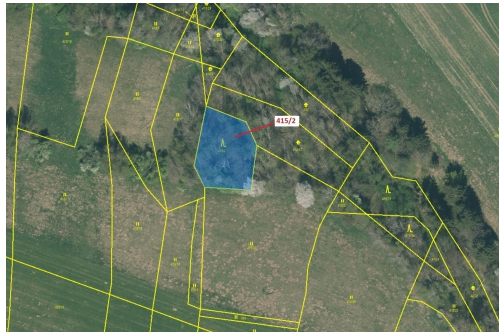

Lesní pozemek o výměře 1251 m², podíl 1/1, katastrální území Tříklasovice, obec Psárov, obec s rozší

392, Psárov

33 000 Kč
za nemovitost

Vyřizuje
Call centrum
exdrazby.cz
Tel.: +420 774 740 636
GSM: +420 774 740 636
E-mail:
dotazy@exdrazby.cz

Celková plocha: 1 251 m²

Druh pozemku: les

POPIS NEMOVITOSTI: Lesní pozemek o výměře 1251 m², parcelní číslo 415/2, podíl 1/1, katastrální území Tříklasovice, obec Psárov, obec s rozšířenou působností Tábor, okres Tábor, Jihočeský kraj. Po těžbě.