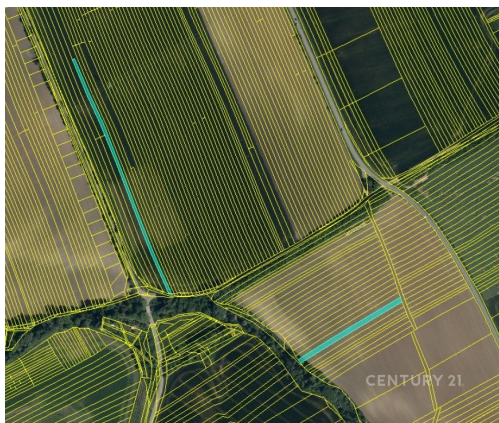

Prodej souboru zemědělských pozemků v k. ú. Strážnice na Moravě - celková výměra 21 796 m²

Strážnice

950 000 Kč
za nemovitost
včetně provize RK

Vyřizuje
Elena Bran
Tel.: 538 728 645
GSM: +420 538 728 645
E-mail:
bonusbrno@century21.cz

Celková plocha: 21 796 m²

Druh pozemku: zemědělská

POPIS NEMOVITOSTI: Nabízíme k prodeji soubor pozemků o výměře 21 796 m² v katastrálním území Strážnice na Moravě. Jedná se o velmi kvalitní zemědělské pozemky ve výborné dostupnosti.

Struktura pozemků:

orná půda: 18 789 m² (osm parcel)

trvalý travní porost: 2 995 m²

ostatní plocha: 12 m² (dvě parcely)