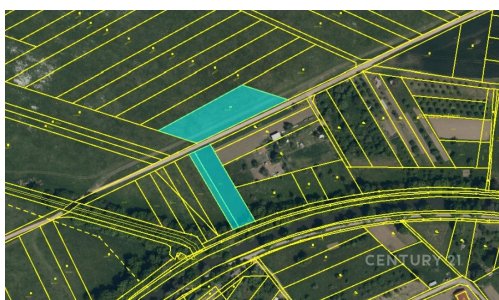

Prodej souboru zemědělských pozemků v k. ú. Strážnice na Moravě - celková výměra 21 796 m²

Strážnice

950 000 Kč
za nemovitost
včetně provize RK

Vyřizuje
Elena Bran
Tel.: 538 728 645
GSM: +420 538 728 645
E-mail:
bonusbrno@century21.cz

Celková plocha: 21 796 m²

Druh pozemku: zemědělská

POPIS NEMOVITOSTI: Nabízíme k prodeji soubor pozemků o výměře 21 796 m² v katastrálním území Strážnice na Moravě. Jedná se o velmi kvalitní zemědělské pozemky ve výborné dostupnosti.

Struktura pozemků:

orná půda: 18 789 m² (osm parcel)

trvalý travní porost: 2 995 m²

ostatní plocha: 12 m² (dvě parcely)