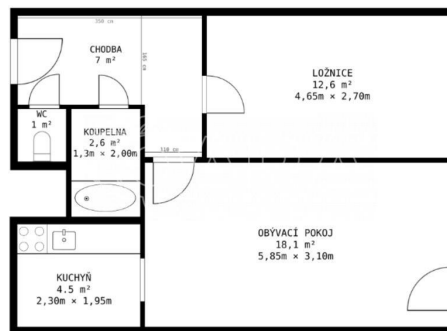

Pronájem světlého bytu 2+kk (43 m and sup2;), ul. Kyselova, Praha 8 Ládvi

Kyselova, 18200, Praha 8, Praha

19 500 Kč
za měsíc

Vyřizuje

Daniela Vorlíková

Tel.: +420 775033800

GSM: +420 775033800

E-mail:

daniela.vorlikova@qara.cz

Dispozice bytu:	2+kk	Podlaží v domě:	3
Počet podlaží v domě:	1	Celková podlahová plocha:	43 m²
Druh objektu:	panelová	Stav objektu:	velmi dobrý
Vlastnictví:	osobní	Umístění objektu:	sídliště
Doprava:	silnice; MHD; autobus	Topení:	Ústřední - dálkové
Odpad:	Kanalizace	Energetická náročnost:	C - Úsporná

POPIS NEMOVITOSTI: Hledáte příjemné bydlení s perfektní dostupností do centra, ale zároveň chcete mít přírodu na dosah ruky? Nabízíme k dlouhodobému pronájmu útulný a velmi prosvětlený byt o dispozici 2+kk a celkové ploše 43 m and sup2;, který se nachází v oblíbené lokalitě pražských Kobylis v ulici Kyselova.

Byt je po částečné rekonstrukci a nachází se ve 3. patře revitalizovaného panelového domu s výtahem. Na chodbě se nachází společná lodžie, kterou lze využívat.

Lokalita a občanská vybavenost:

Ulice Kyselova nabízí naprosto bezkonkurenční polohu.