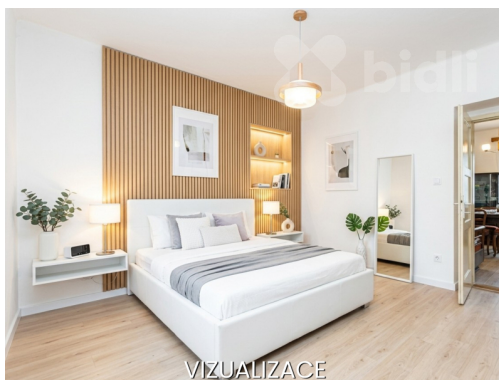

Prodej rodinného domu, 161 m², 1553 m², Nová Včelnice, okr. Jindřichův Hradec

Školní, 37842, Nová Včelnice

4 990 000 Kč
za nemovitost

Vyřizuje
Markéta Vejdovcová
Tel.: 774 110 007
GSM: 774 110 007
E-mail: info@bidli.cz

Poloha objektu:	samostatný	Druh objektu:	cihlová
Stav objektu:	dobrý	Počet podlaží v objektu:	2
Typ domu:	patrový	Zastavěná plocha:	447 m²
Užitná plocha:	161 m²	Plocha parcely:	1553 m²
Popis vybavení:	V horním patře, vedle kuchyně půdní prostor o velikosti 5 m², který nemáme zakreslený v půdorysu, ale zmiňujeme v inzerci.	Umístění objektu:	klidná část obce
Doprava:	dálnice; silnice; autobus	Komunikace:	asfaltová
Elektrina:	Elektro - 230 V	Voda:	Vodovod
Topení:	Lokální - tuhá paliva	Odpad:	Kanalizace
Energetická náročnost:	G - Mimořádně nevhodná		

POPIS NEMOVITOSTI: Co vlastně kupujete, když pořizujete dům? Stav, který vidíte dnes, nebo možnosti, které v něm čekají? V jižních Čechách, nedaleko Jindřichova Hradce, přímo v Nové Včelnici najdete rodinný dům, který si na