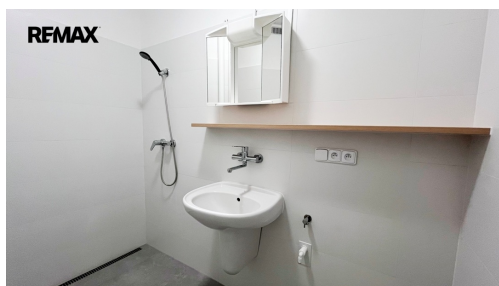

Pronájem bytu 1+1 40 m² v 1. podlaží cihlového domu Brojova ul. Plzeň.

Brojova, Plzeň 2-Slovany, Plzeň

12 000 Kč
za měsíc

+ zálohy na služby a energie (plyn a el.) 3000,- /1 osobu (3500,- Kč/2 osoby), vratná jistota 12000,- Kč + odměna RK 14520,- Kč.

Vyřizuje

Vladimíra Vovsová

Tel.: 731 618 422

GSM: +420603209525

E-mail:

vladimira.vovsova@re-max.cz

Dispozice bytu:	1+1	Podlaží v domě:	1
Počet podlaží v domě:	5	Celková podlahová plocha:	40 m²
Druh objektu:	cihlová	Stav objektu:	velmi dobrý
Vlastnictví:	osobní	Umístění objektu:	sídliště
Doprava:	dálnice; MHD	Elektrina:	Elektro - 230 V
Voda:	Vodovod	Plyn:	Plynovod
Odpad:	Kanalizace	Energetická náročnost:	C - Úsporná

POPIS NEMOVITOSTI: Nabízíme bytovou jednotku dispozičně řešenou 1+1 40 m² v zástavbě cihlových domů v Plzni, Východní Předměstí, Brojova ul.

Byt je po kompletní rekonstrukci. Nová kuchyňská linka. Sporák kombi - plynové hořáky, elektrická trouba. Koupelna se sprchovým koutem a místem na pračku. Toaleta samostatná.

V kuchyni a předsíni dlažba, v pokoji laminátová podlaha. Vytápění dálkovým přístupem. V blízkosti MHD tram č. 2 a bust č. 30 a veškeré občanská vybavenost.

Parkování na ulici.

Majitel požaduje maximálně 2 dospělé osoby.

Pronájemájcí si vyhrazuje právo vybrat nájemce na základě jím zvolených kritérií.