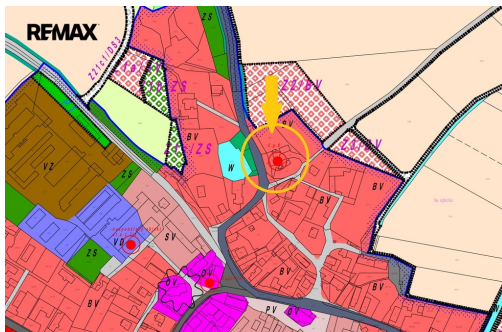

Celková plocha: 3 131 m²

Inženýrské sítě: vodovod

Druh pozemku: pro bydlení

Umístění objektu: klidná část obce

POPIS NEMOVITOSTI: Nabízíme k prodeji atraktivní pozemek v obci Lično, okres Rychnov nad Kněžnou, nedaleko automobilky Kvasiny, který představuje výjimečnou investiční příležitost. Celková plocha pozemku činí 3131 m² a její umístění na kopci nabízí dechberoucí výhled do okolní krajiny, což z něj činí ideální místo pro výstavbu rodinných domů.

Aktuálně na části pozemku stojí torza původních budov.

Tento pozemek je možné rozdělit na více parcel k bydlení, což zvyšuje jeho potenciál pro budoucí rozvoj a návratnost investice. V aktuální lokalitě existuje rostoucí poptávka po bydlení, což dává investorům možnost velmi výhodně zhodnotit své investice prostřednictvím následného prodeje nebo pronájmu jednotlivých parcel. Je zde příležitost vytvořit malebné bydlení v atraktivním prostředí, které láká jak k trvalému bydlení, tak k rekreačním účelům.

Inženýrské sítě jsou v dosahu

V případě zájmu o prohlídku nás neváhejte kontaktovat.

Prodávající si vyhrazuje právo vybrat kupujícího na základě jím zvolených kritérií.