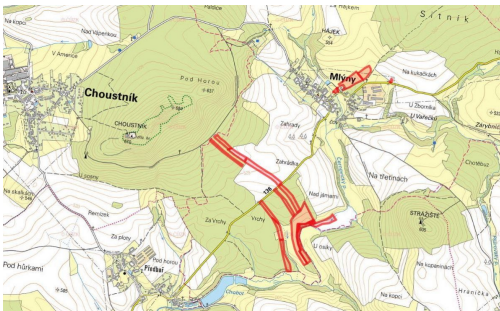

MojePole.cz

Prodej - Pozemky

číslo zakázky: 5162-12

Zemědělská půda, prodej, Mlýny, Tábor

39201, Mlýny

798 834 Kč
za nemovitost

Vyřizuje

Lukáš Czéhmaster

Tel.: +420 730779168

GSM: +420 730779168

E-mail:

czehmaster@mojepole.cz

Celková plocha: 27 546 m²

Druh pozemku: zemědělská

POPIS NEMOVITOSTI: V exkluzivním zastoupení majitele nabízím na prodej zemědělské pozemky v katastrálním území Mlýny u Choustníku v okrese Tábor

Předmětem prodeje je na parcelách č. 39/4, 39/5, 283/2, 284, 285, 290, 365/8, 367, 368, 382/3, 382/7, 382/10, 382/13, 384, 386, 413, 781/3, 820/4, 923, 933/4, 980/1 a 980/4 zapsaných na LV 169 v KÚ Mlýny u Choustníku.

Celková výměra uvedených parcel je 165 273 m². Vlastník zde nabízí k prodeji 27 546 m², a to ve skladbě:

orná půda 14 794 m²,
lesní pozemek 9 055 m²,
trvalý travní porost 3 559 m²,
ostatní plocha 138 m².

Nezmeškejte tuto časově omezenou možnost investovat do zemědělské půdy v této lokalitě. Kontaktujte nás ještě dnes a začněte budovat svůj vlastní zemědělský ráj!

Majitel si vyhrazuje právo vybrat kupujícího na základě nabídky.