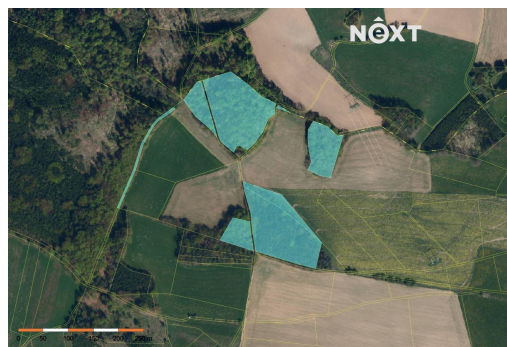

Prodej pozemek Lesy, 41070

58001, Jedouchov, Věž

2 000 000 Kč
za nemovitost

Vyřizuje

Bc. Zuzana Lukešová

Tel.: 800 700 099

GSM: +420 725 173 088

E-mail:

info@nextreality.cz

Celková plocha: 41 070 m²

Energetická náročnost: G - Mimořádně
nehospodárná

Druh pozemku:

les

POPIS NEMOVITOSTI: Nabízíme ke koupi soubor lesních pozemků společně s ostatní plochou a ornou půdou v katastru Jedouchov u obce Věž na Havlíčkovobrodsku. Jedná se o prodej celého LV za souhrnnou cenu. Cena platí při koupi kompletního LV.

LV 164, k.ú Jedouchov (658111) o celkové výměře 41.073m².

- Parcela č. 241 - o výměře 2784 m² (Lesní pozemek)
- Parcela č. 242/1 - o výměře 13861 m² (Lesní pozemek)
- Parcela č. 243 - o výměře 83 m² (Lesní pozemek)
- Parcela č. 247/1 - o výměře 5474 m² (Lesní pozemek)
- Parcela č. 250 - o výměře 2697 m² (Lesní pozemek)
- Parcela č. 251/2 - o výměře 12802 m² (Lesní pozemek)
- Parcela č. 277/11 - o výměře 2455 m² (Orná půda)
- Parcela č. 237/4 - o výměře 917 m² (Ostatní plocha) Pro komunikaci uvádějte evidenční číslo zakázky N117625.