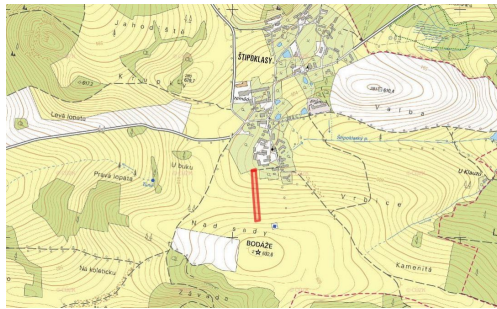

Zemědělská půda, prodej, Plánice, Klatovy

34034, Plánice

Rezervace

Vyřizuje

Veronika Vencová

Tel.: +420 730779920

GSM: +420 730779920

E-mail:

vencova@mojepole.cz

Celková plocha: 4 514 m²

Druh pozemku: zemědělská

POPIS NEMOVITOSTI: V zastoupení vlastníka nabízím k prodeji zemědělské pozemky, které mají vysoký investiční potenciál.

Předmětem prodeje jsou dvě sousedící parcely zapsané na listu vlastnictví 569 pod čísly 739/10 a 765/8 v katastrálním území Štipoklasy u Lovčic. Obě jsou k prodeji jak celek do 100% vlastnictví.

- -> orná půda a navazující ostatní plocha
- -> výlučné vlastnictví
- -> parcela k hospodaření má pravidelný tvar
- -> částečně zasahuje do plochy určené k zástavbě

Dle aktuálního plánu obce leží tyto parcely ve stavební ploše. Větší z parcel - č. 765/8 - je nyní vedena jako orná půda a užívána jako trvalý travní porost. Její výměra je 4 410 m² a z toho 660 m² je současně v ploše smíšené obytné venkovské. Hlavní užití je vymezeno pro polyfunkční využití zahrnující bydlení v rodinných domech a občanské vybavení lokálního a regionálního významu. Vznikat tak zde může v budoucnu široká škála objektů.

V případě zájmu nebo dotazů mě neváhejte kontaktovat na uvedeném čísle nebo e-mailu. Majitel si vyhrazuje právo vybrat kupujícího na základě nabídky.