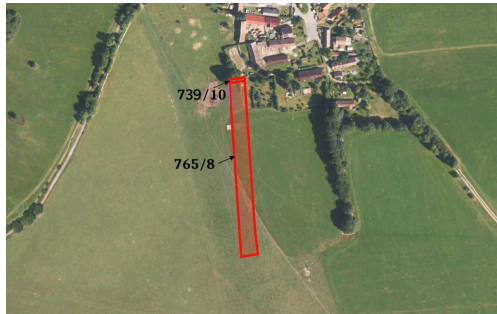

MojePole.cz

Prodej - Pozemky

číslo zakázky: 6078-12

Zemědělská půda, prodej, Plánice, Klatovy

34034, Plánice

270 840 Kč
za nemovitost

Vyřizuje

Veronika Vencová

Tel.: +420 730779920

GSM: +420 730779920

E-mail:

vencova@mojepole.cz

Celková plocha: 4 514 m²

Druh pozemku: zemědělská

POPIS NEMOVITOSTI: V zastoupení vlastníka nabízím k prodeji zemědělské pozemky, které mají vysoký investiční potenciál.

Předmětem prodeje jsou dvě sousedící parcely zapsané na listu vlastnictví 569 pod čísly 739/10 a 765/8 v katastrálním území Štipoklasy u Lovčic. Obě jsou k prodeji jak celek do 100% vlastnictví.

- -> orná půda a navazující ostatní plocha
- -> výlučné vlastnictví
- -> parcela k hospodaření má pravidelný tvar
- -> částečně zasahuje do plochy určené k zástavbě

Dle aktuálního plánu obce leží tyto parcely ve stavební ploše. Větší z parcel - č. 765/8 - je nyní vedena jako orná půda a užívána jako trvalý travní porost. Její výměra je 4 410 m² a z toho 660 m² je současně v ploše smíšené obytné venkovské. Hlavní užití je vymezeno pro polyfunkční využití zahrnující bydlení v rodinných domech a občanské vybavení lokálního a regionálního významu. Vznikat tak zde může v budoucnu široká škála objektů.

V případě zájmu nebo dotazů mě neváhejte kontaktovat na uvedeném čísle nebo e-mailu. Majitel si vyhrazuje právo vybrat kupujícího na základě nabídky.