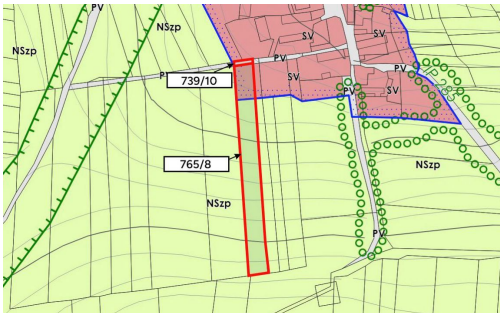

MojePole.cz

Prodej - Pozemky

číslo zakázky: 6078-12

Zemědělská půda, prodej, Plánice, Klatovy

34034, Plánice

270 840 Kč
za nemovitost

Vyřizuje

Veronika Vencová

Tel.: +420 730779920

GSM: +420 730779920

E-mail:

vencova@mojepole.cz

Celková plocha: 4 514 m²

Druh pozemku: zemědělská

POPIS NEMOVITOSTI: V zastoupení vlastníka nabízím k prodeji zemědělské pozemky, které mají vysoký investiční potenciál.

Předmětem prodeje jsou dvě sousedící parcely zapsané na listu vlastnictví 569 pod čísly 739/10 a 765/8 v katastrálním území Štipoklasy u Lovčic. Obě jsou k prodeji jak celek do 100% vlastnictví.

- -> orná půda a navazující ostatní plocha
- -> výlučné vlastnictví
- -> parcela k hospodaření má pravidelný tvar
- -> částečně zasahuje do plochy určené k zástavbě

Dle aktuálního plánu obce leží tyto parcely ve stavební ploše. Větší z parcel - č. 765/8 - je nyní vedena jako orná půda a užívána jako trvalý travní porost. Její výměra je 4 410 m² a z toho 660 m² je současně v ploše smíšené obytné venkovské. Hlavní užití je vymezeno pro polyfunkční využití zahrnující bydlení v rodinných domech a občanské vybavení lokálního a regionálního významu. Vznikat tak zde může v budoucnu široká škála objektů.

V případě zájmu nebo dotazů mě neváhejte kontaktovat na uvedeném čísle nebo e-mailu. Majitel si vyhrazuje právo vybrat kupujícího na základě nabídky.