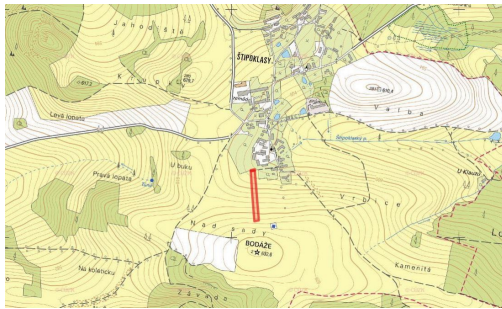

MojePole.cz

Prodej - Pozemky

číslo zakázky: 9555

Pozemek, bydlení, prodej, Plánice, Klatovy

34034, Plánice

Rezervace

Vyřizuje

Veronika Vencová

Tel.: +420 730779920

GSM: +420 730779920

E-mail:

vencova@mojepole.cz

Celková plocha: 4 514 m²

Druh pozemku: pro bydlení

POPIS NEMOVITOSTI: V zastoupení vlastníka nabízím k prodeji dva navazující pozemky, které zasahují do stavební plochy.

Předmětem prodeje jsou dvě parcely zapsané na listu vlastnictví 569 pod čísly 739/10 a 765/8 v katastrálním území Štipoklasy u Lovčic. Obě jsou k prodeji jak celek do 100% vlastnictví.

Dle aktuálního plánu obce leží tyto parcely ve stavební ploše. Větší z parcel - č. 765/8 má celkovou výměru 4 410 m² a z toho 660 m² je v ploše smíšené obytné venkovské. Hlavní užití je vymezeno pro polyfunkční využití zahrnující bydlení v rodinných domech a občanské vybavení lokálního a regionálního významu. Vznikat tak zde může v budoucnu široká škála objektů.

Ménší z parcel - č. 739/10 - má výměru 104 m² a v územním plánu obce je vedena jako veřejné prostranství. Výřez územního plánu s vyznačenými parcelami je k náhledu ve fotogalerii inzerce.

V případě zájmu nebo dotazů mne neváhejte kontaktovat na uvedeném čísle nebo e-mailu. Majitel si vyhrazuje právo vybrat kupujícího na základě nabídky.