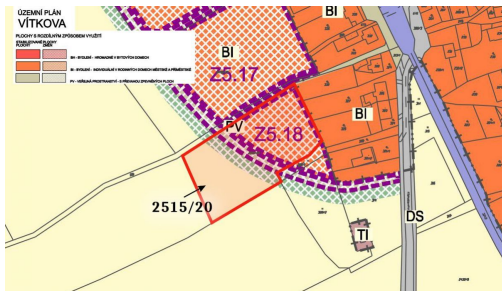

MojePole.cz

Prodej - Pozemky

číslo zakázky: 6122-11

Zemědělská půda, prodej, Vítkov, Opava

74901, Vítkov

513 800 Kč
za nemovitost

Vyřizuje

Lucie Čermáková

Tel.: +420 730779166

GSM: +420 730779166

E-mail:

cermakova@mojepole.cz

Celková plocha: 7 340 m²

Druh pozemku: zemědělská

POPIS NEMOVITOSTI: V zastoupení vlastníka nabízím k prodeji zemědělskou parcelu, která částečně zasahuje do stavebního území.

- -> pozemek do výlučného vlastnictví
- -> v bezprostřední blízkosti obce
- -> částečně stavební

Parcela se nachází v obci Vítkov v okrese Opava. Leží na jihozápadním okraji města v oblasti, kde Vítkov počítá s rozšířením obytné části. V současné době k němu vlastník nemá zajištěný přístup. Díky tomu ho nabízí za sníženou cenu - 70 Kč/m².

Pozemek je zapsán pod číslem 2515/20 na listu vlastnictví 3429 v KÚ Vítkov. Její výměra je 7 340 m². Zhruba 3 125 m² z toho leží v ploše pro výstavbu individuálního bydlení v rodinných domech. Navazuje pak pás plochy veřejného prostranství. Náhled územního plánu je ve fotogalerii inzerce.

Pokud Vás tato nabídka zaujala a máte zájem o bližší informace, kontaktujte mě na uvedeném telefonním čísle nebo e-mailové adrese.

Majitel si vyhrazuje právo vybrat kupujícího na základě nabídky.