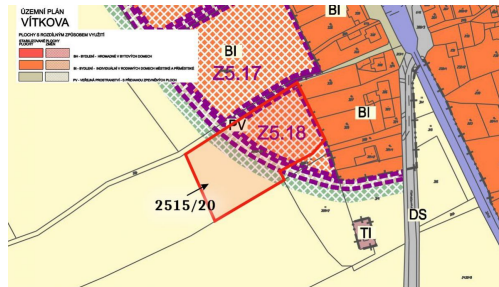

Pozemek, bydlení, prodej, Vítkov, Opava

74901, Vítkov

513 800 Kč
za nemovitost

Vyřizuje

Lucie Čermáková

Tel.: +420 730779166

GSM: +420 730779166

E-mail:

cermakova@mojepole.cz

Celková plocha: 7 340 m²

Druh pozemku: pro bydlení

POPIS NEMOVIKOSTI: V zastoupení vlastníka nabízím k prodeji parcelu, která částečně zasahuje do stavebního území.

- -> pozemek do výlučného vlastnictví
- -> v bezprostřední blízkosti obce
- -> částečně stavební

Parcela se nachází v obci Vítkov v okrese Opava. Leží na jihozápadním okraji města v oblasti, kde Vítkov počítá s rozšířením obytné části. V současné době k němu vlastník nemá zajištěný přístup. Díky tomu ho nabízí za sníženou cenu - 70 Kč/m².

Pozemek je zapsán pod číslem 2515/20 na listu vlastnictví 3429 v KÚ Vítkov. Její výměra je 7 340 m². Zhruba 3 125 m² z toho leží v ploše pro výstavbu individuálního bydlení v rodinných domech. Navazuje pak pás plochy veřejného prostranství. Náhled územního plánu je ve fotogalerii inzerce.

Pokud Vás tato nabídka zaujala a máte zájem o bližší informace, kontaktujte mě na uvedeném telefonním čísle nebo e-mailové adrese.

Majitel si vyhrazuje právo vybrat kupujícího na základě nabídky.