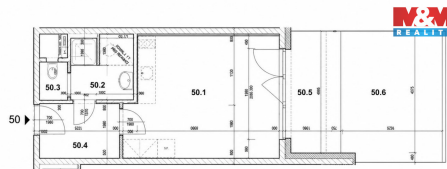

Prodej bytu 1+kk , 32 m² + předzahrádka 27 m² - Harfa Living

Gerstelova, 19000, Praha 9, Praha

50.1 - místnost + KK	21,6 m ²	50.5 - terasa	8,1 m ²
50.2 - koupelna	4,3 m ²	50.6 - předzahrádka	18,4 m ²
50.3 - WC	1,2 m ²		
50.4 - předstíh	5,0 m ²		