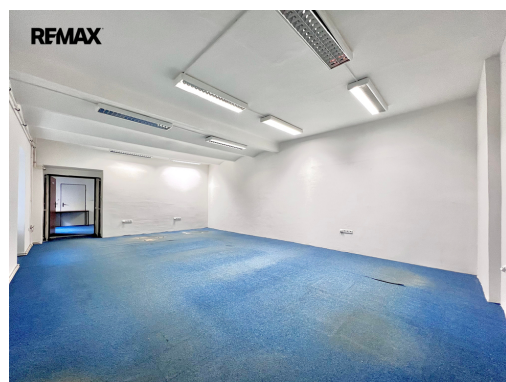

TURNOV. Skladovací prostory s parkováním, nakládací rampou, recepcí a kanceláří v centru města.

Hluboká, Turnov

Komerční prostory 1 n.p.

24 000 Kč
za měsíc

Vyřizuje
Petr Hořák
Tel.: 730 163 554
GSM: +420723091990
E-mail:
petr.horak@re-max.cz