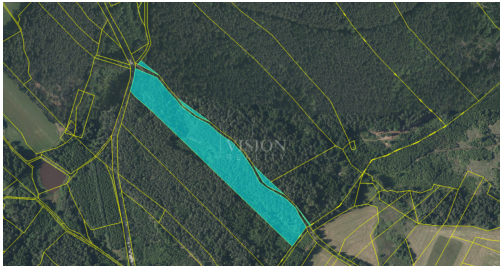

Prodej - Pozemky

číslo zakázky: 0781

Prodej, les, 27 366 m², Deštná

Deštná

220 000 Kč
za nemovitost

Vyřizuje

Jan Janků

Tel.: 777 430 374

GSM: 728038018

E-mail:

jjanku@visionreality.cz

Celková plocha: 27 366 m²

Umístění objektu: samota

Druh pozemku: les

Komunikace: asfaltová

POPIS NEMOVITOSTI: Nabízíme ke koupi podíl o velikosti ideální 1/3 na lesních pozemcích o celkové výměře 27 366 m². Pozemek jsou přístupný z obou stran a je zalesněný smíšenou dřevní kulturou. Přístup po asfaltové komunikaci. Pro bližší informace kontaktujte makléře.