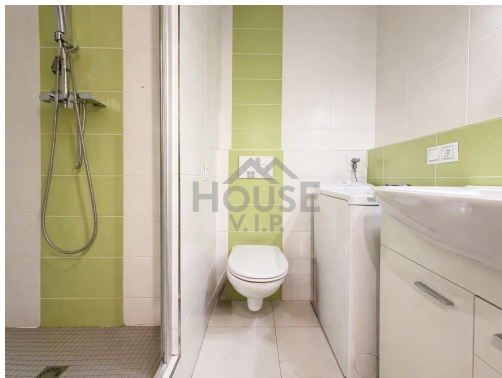

Prodej bytu 1+kk

Nad Opatovem, 14900, Praha 11, Praha

5 680 000 Kč
za nemovitost

Vyřizuje

Tereza Polášková

Tel.: 736 679 205

GSM: +420 774 483 933

E-mail:

tereza.polaskova@housevip.cz

Dispozice bytu:	1+kk	Podlaží v domě:	1
Počet podlaží v domě:	7	Celková podlahová plocha:	29 m²
Druh objektu:	panelová	Stav objektu:	velmi dobrý
Vlastnictví:	osobní	Sklep:	1 m²
Umístění objektu:	klidná část obce	Energetická náročnost:	C - Úsporná

POPIS NEMOVITOSTI: Nabízíme ke koupi byt 1+kk v osobním vlastnictví, o celkové ploše 29 m². Byt se nachází v 1. patře panelového domu v klidné části Prahy 4 - Chodov, v ulici Nad Opatovem.

Dispozice bytu tvoří předsín s vestavěnou skříní, komora, která poskytuje praktický úložný prostor, pokoj kuchyň s kuchyňskou linkou, koupelna se sprchovým koutem, pračkou a toaletou. Byt má nová plastová okna orientovaná na západ.

Koupelna prošla rekonstrukcí. Měsíční poplatky činí 2600 Kč plus elektřina.

Dům je ve velmi dobrém stavu, je zateplený, má nový výtah, rozvody elektřiny, stoupačky i odpady.