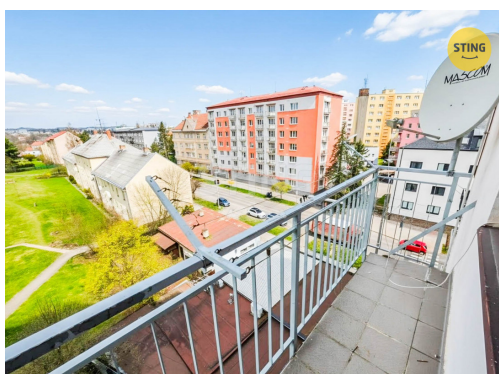

Prodej - Byty

číslo zakázky: 135453

Byt 1+1, Jihlava

Na Vyhlídce, Jihlava

3 790 000 Kč
za nemovitost

Vyřizuje

David Zeman

Tel.: 800 10 30 10

GSM: 800 10 30 10

E-mail:

zakaznický.servis@rksting.cz

Dispozice bytu:	1+1
Počet podlaží v domě:	6
Druh objektu:	cihlová
Vlastnictví:	osobní

Podlaží v domě:	5
Celková podlahová plocha:	44 m²
Stav objektu:	dobrý
Energetická náročnost:	E - Nehospodárná

POPIS NEMOVITOSTI: Nabízíme k prodeji byt o dispozici 1+1 a celkové výměře 42 m², který se nachází v cihlovém domě v atraktivní lokalitě u hlavního nádraží v Jihlavě. Byt disponuje praktickým uspořádáním, kdy samostatná kuchyně a obytný pokoj poskytují dostatek prostoru jak pro pohodlné bydlení, tak i jako zajímavá investiční příležitost k pronájmu. Velkým benefitem je balkon o velikosti 4 m², ideální pro ranní kávu nebo odpočinek po práci, a také komora přímo v bytě, která zajišťuje dostatek úložného prostoru.

O vytápění i ohřev vody se stará vlastní kotel, což umožňuje efektivní kontrolu nad náklady na bydlení. Díky své poloze v blízkosti hlavního nádraží je byt skvěle dostupný jak pro každodenní dojíždění, tak i pro veškerou občanskou vybavenost v okolí. Tento byt představuje ideální volbu pro jednotlivce, pár nebo jako investici s potenciálem stabilního výnosu. Do konce května 2026 nabízíme prostřednictvím našeho partnera úrokové sazby od 4,79 % p.a. Více informací Vám sdělí náš specialista na prohlídce.