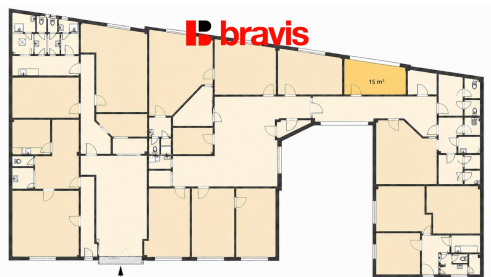

Pronájem klimatizované kanceláře 15 m², ulice Jedovnická, Brno-Líšeň

Jedovnická, 62800, Brno-Líšeň, Brno

6 490 Kč

za měsíc

včetně energií + provize

Vyřizuje

Simona Tipoa

Tel.: 542 211 598

GSM: +420 724 772 446

E-mail: simona@bravis.cz

Plocha kanceláří:	15 m²	Druh objektu:	cihlová
Stav objektu:	velmi dobrý	Druh prostor:	Kanceláře
Ostatní:	Bezbarierový přístup	Energetická náročnost:	C - Úsporná

POPIS NEMOVITOSTI: Nabízíme k pronájmu kancelář o velikosti 15 m² na adrese Jedovnická 8.

Kancelář je vhodná pro menší firmu, živnostníka nebo administrativní činnost. K dispozici je sdílená kuchyňka a společné toalety s dalšími kanceláři v objektu. Je vybavena klimatizací.

Součástí nabídky je také možnost pronájmu parkovacího stání za cenu 500 Kč měsíčně.

V případě zájmu nás neváhejte kontaktovat pro více informací nebo domluvení prohlídky.