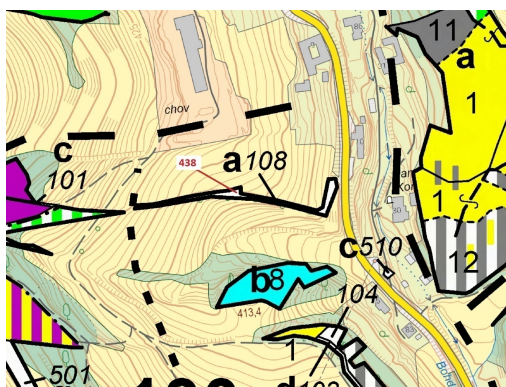

Lesní pozemek o výměře 836 m², podíl 1/1, katastrální území Bohdalov u Městečka Trnávky, obec Městeč

57101, Městečko Trnávka

30 000 Kč
za nemovitost

Vyřizuje
Call centrum
exdražby.cz
Tel.: +420 774 740 636
GSM: +420 774 740 636
E-mail:
dotazy@exdražby.cz

Celková plocha: 836 m²

Druh pozemku: les

POPIS NEMOVITOSTI: Lesní pozemek o výměře 836 m², parcelní číslo 438, podíl 1/1, katastrální území Bohdalov u Městečka Trnávky, obec Městečko Trnávka, obec s rozšířenou působností Moravská Třebová, okres Svitavy, Pardubický kraj.