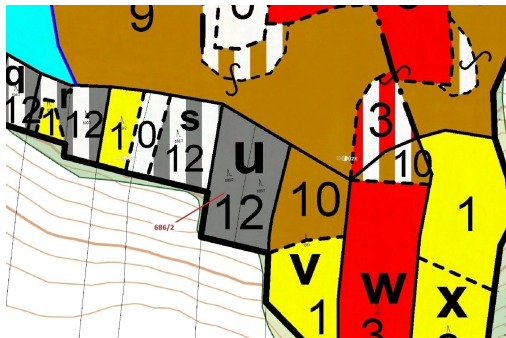

## Lesní pozemek o výměře 1381 m<sup>2</sup>, podíl 1/1, katastrální území Přemyslovice, obec Přemyslovice, obec s

79851, Přemyslovice

**30 000 Kč**  
za nemovitost

Vyřizuje

**Call centrum**

**exdrazby.cz**