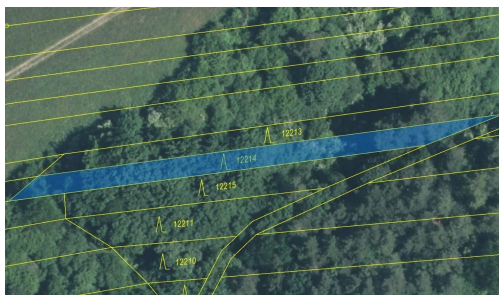

## Lesní pozemek o výměře 597 m<sup>2</sup>, podíl 1/1, katastrální území Strání, obec Strání, obec s rozšířenou p

68765, Strání

**27 000 Kč**  
za nemovitost

Vyřizuje  
**Call centrum**  
**exdrazby.cz**  
**Tel.:** +420 774 740 636  
**GSM:** +420 774 740 636  
**E-mail:**  
[dotazy@exdrazby.cz](mailto:dotazy@exdrazby.cz)

**Celková plocha:** 597 m<sup>2</sup>

**Druh pozemku:** les

**POPIS NEMOVITOSTI:** Lesní pozemek o výměře 597 m<sup>2</sup>, parcelní číslo 12214, podíl 1/1, katastrální území Strání, obec Strání, obec s rozšířenou působností Uherský Brod, okres Uherské Hradiště, Zlínský kraj.