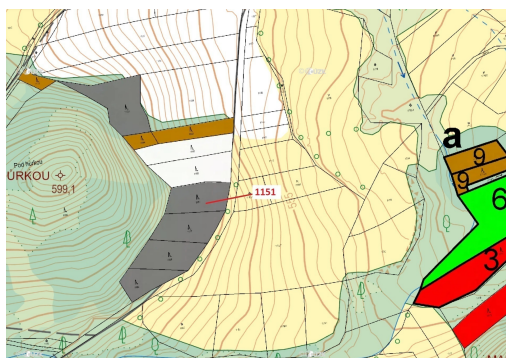

## Lesní pozemek o výměře 1331 m<sup>2</sup>, podíl 1/1, katastrální území Zavlekov, obec Zavlekov, obec s rozšíře

34142, Zavlekov

**26 000 Kč**  
za nemovitost

Vyřizuje

**Call centrum**

**exdrazby.cz**

**Tel.:** +420 774 740 636

**GSM:** +420 774 740 636

**E-mail:**

[dotazy@exdrazby.cz](mailto:dotazy@exdrazby.cz)

**Celková plocha:** 1 331 m<sup>2</sup>

**Druh pozemku:** les

**POPIS NEMOVITOSTI:** Lesní pozemek o výměře 1331 m<sup>2</sup>, parcelní číslo 1151, podíl 1/1, katastrální území Zavlekov, obec Zavlekov, obec s rozšířenou působností Klatovy, okres Klatovy, Plzeňský kraj. Po těžbě.