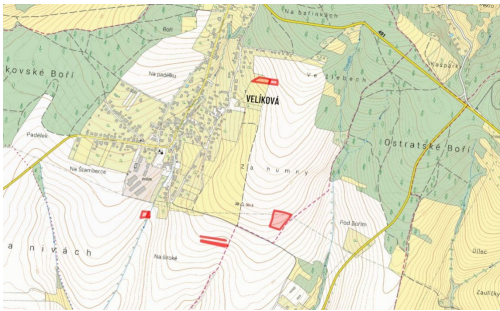

MojePole.cz

Prodej - Pozemky

číslo zakázky: 9562

Zemědělská půda, prodej, Velíková, Zlín

76314, Zlín

566 400 Kč
za nemovitost

Vyřizuje

Daniel Sabela

Tel.: +420 771151560

GSM: +420 771151560

E-mail:

sabela@mojepole.cz

Celková plocha: 11 800 m²

Druh pozemku: zemědělská

POPIS NEMOVITOSTI: V katastrálním území Velíková (obec Zlín, okres Zlín) nabízím k prodeji zemědělské pozemky ve vylučném vlastnictví.

Katastrální území Velíková, celková výměra 11 800 m²

-> parc. č. 776/3, 776/20, 776/81, 789/8, 791/4, 791/80, 791/82, 794/72 (LV 32)

Pro více informací mě kontaktujte. V ceně je zahrnuta provize a související právní služby. Nad rámec ceny kupující hradí pouze poplatek za návrh na vklad na katastr.

Majitel si vyhrazuje právo vybrat kupujícího na základě nabídky.