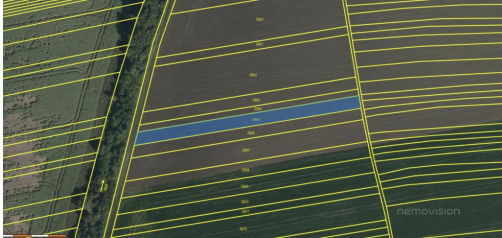

Prodej - pozemku, zemědělské půdy, 595 m²

Tvarožná Lhota

41 700 Kč
za nemovitost

Vyřizuje

Jana Kutná

GSM: 731197737

E-mail:

jana.kutna@nemovision.cz

Celková plocha: 595 m²

Druh pozemku: zemědělská

POPIS NEMOVITOSTI: Prodej spoluvlastnického podílu

Nabízíme k prodeji 1/10 spoluvlastnický podíl na orné půdě v LV 1335:

Parcela č. 5700

Parcela č. 5929

Parcela č. 5965

Celková výměra podílu: 595,7 m²

Podíl představuje zajímavou příležitost pro investory, spoluvlastníky nebo zemědělce, kteří chtějí rozšířit svůj majetek.

Pro více informací a sjednání prohlídky nás kontaktujte.