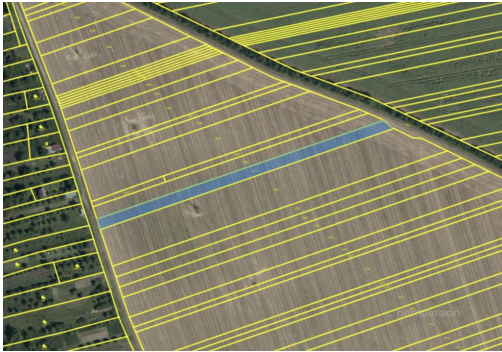

Prodej - pozemku, zemědělské půdy, 595 m²

Tvarožná Lhota

41 700 Kč
za nemovitost

Vyřizuje

Jana Kutná

GSM: 731197737

E-mail:

jana.kutna@nemovision.cz

Celková plocha: 595 m²

Druh pozemku: zemědělská

POPIS NEMOVITOSTI: Prodej spoluvlastnického podílu

Nabízíme k prodeji 1/10 spoluvlastnický podíl na orné půdě v LV 1335:

Parcela č. 5700

Parcela č. 5929

Parcela č. 5965

Celková výměra podílu: 595,7 m²

Podíl představuje zajímavou příležitost pro investory, spoluvlastníky nebo zemědělce, kteří chtějí rozšířit svůj majetek.

Pro více informací a sjednání prohlídky nás kontaktujte.