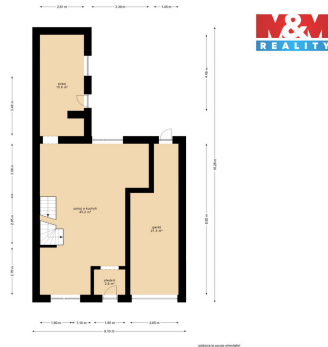

Prodej rodinného domu, 133 m², Lelekovice, ul. Příhon

Příhon, 66431, Lelekovice

13 499 900 Kč

za nemovitost

Cena za nemovitost