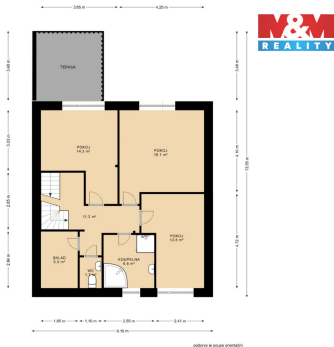

Prodej rodinného domu, 133 m², Lelekovice, ul. Příhon

Příhon, 66431, Lelekovice

13 499 900 Kč

za nemovitost

Cena za nemovitost