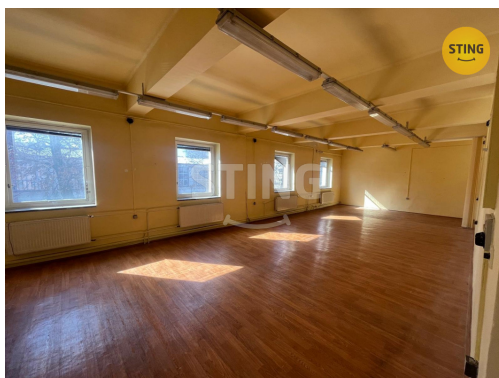

Pronájem - Komerční prostory

číslo zakázky: 134870

Pronájem komerčního prostoru.

Rybářská, Opava (nečleněná část města), Opava

6 900 Kč
za měsíc

Vyřizuje

Ing. Radka Demčáková

Tel.: 800 10 30 10

GSM: 800 10 30 10

E-mail:

zakaznický.servis@rksting.cz

Plocha kanceláří:	60 m²
Stav objektu:	velmi dobrý
Ostatní:	Sociální zařízení
Energetická náročnost:	G - Mimořádně nevhodná

Druh objektu:	skeletová
Druh prostor:	Kanceláře
Umístění objektu:	rušná část obce

POPIS NEMOVITOSTI: V zastoupení majitele Vám nabízíme k pronájmu prostorný open space, který se nachází v 1.patře komerční nemovitosti na ul. Rybářská v Opavě. K prostoru o celkové výměře 60 m² náleží sociální zázemí. Parkování /bez vyhrazeného místa / je možná v uzavřeném dvoře. Komerční prostor je možno využít pro kancelářskou činnost, nebo např. ke skladování, nebo drobnou výrobu. Dobře dopravně dostupné místo.