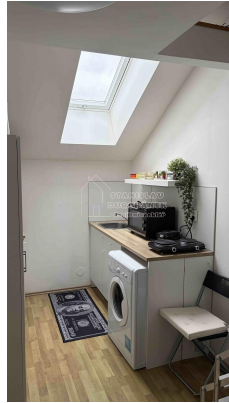

Pronájem ateliéru 17 m², Praha 12-Točná, náměstí Antonína Pecáka

náměstí Antonína Pecáka, 14300, Praha 12, Praha

10 000 Kč

za měsíc

+ zálohy na služby 2000
Kč/měsíc + elektřina
převodem

Vyřizuje

**Ing. Stanislav
Durchánek**

Tel.: +420 775 636 982

GSM: +420 775 636 982

E-mail:

Stanislav@Durchaneck.cz

Dispozice bytu:	1+kk	Podlaží v domě:	4
Počet podlaží v domě:	4	Celková podlahová plocha:	17 m²
Druh objektu:	cihlová	Stav objektu:	velmi dobrý
Vlastnictví:	osobní	Půdní vestavba / nástavba:	ano
Umístění objektu:	okraj obce	Doprava:	silnice; MHD; autobus
Elektřina:	Elektro - 230 V	Voda:	Vodovod
Telekomunikace:	Internet	Energetická náročnost:	G - Mimořádně nehospodárná

POPIS NEMOVITOSTI: Ke dlouhodobému pronájmu nabízíme ateliér umístěný ve 3. patře (podkroví) v cihlovém domu bez výtahu, Praha 12-Točná, náměstí Antonína Pecáka

Jedná se o malý ale účelně členěný a řešený prostor, ve kterém najdete vše, co je nezbytné k životu.

Disponuje patrem pro spaní (šířka postele 100 cm) s pracovním koutem.

Pronajímán je jako zařízený.

Ateliér je volný je od 1.6.2026 a vzhledem ke své velikosti je vhodný pro 1 osobu.