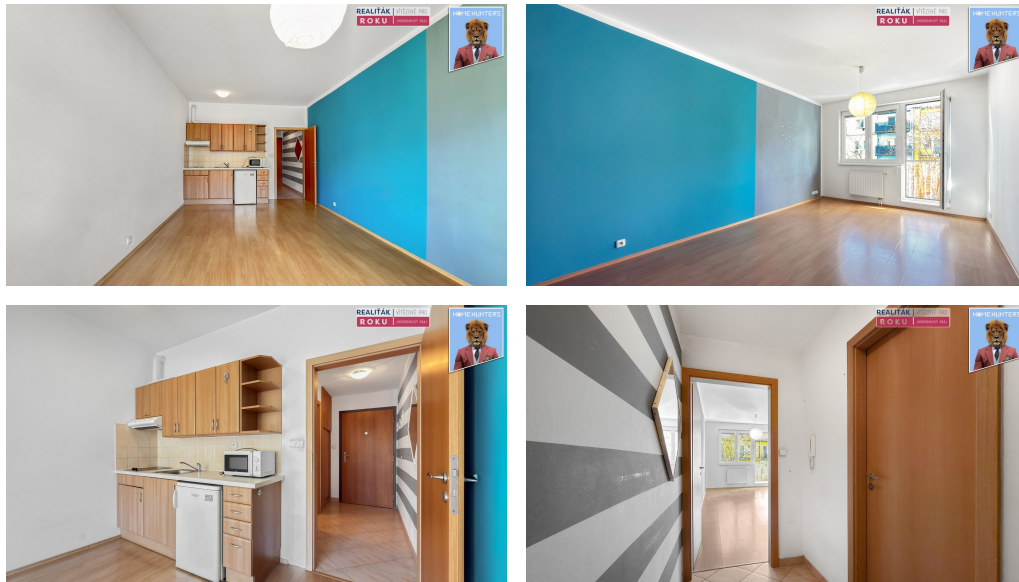

Pronájem bytu 1+kk 30 m², Brno - Veverí

Lidická, 60200, Brno-střed, Brno

14 500 Kč
za měsíc

Vyřizuje

Jiří Preis

Tel.: 608 150 100

GSM: +420 608 950 110

E-mail:

preis@homehunters.cz

Dispozice bytu:	1+kk	Podlaží v domě:	6
Počet podlaží v domě:	1	Celková podlahová plocha:	30 m²
Druh objektu:	cihlová	Stav objektu:	velmi dobrý
Vlastnictví:	osobní	Umístění objektu:	centrum obce
Elektřina:	Elektro - 230 V	Voda:	Vodovod
Topení:	Ústřední - dálkové	Odpad:	Kanalizace
Energetická náročnost:	G - Mimořádně nevhodná		

POPIS NEMOVITOSTI: Máme k dispozici k pronájmu bytovou jednotku 1+kk o velikosti 30 m², situovanou na ulici Lidická, s výbornou dostupností do centra města a kompletní občanskou vybaveností v okolí.

Byt disponuje kuchyňskou linkou včetně lednice, dvouplotýnkového sporáku a digestoře. Obytná část je ponechána nezařízená, což umožňuje budoucímu nájemníkovi přizpůsobit si prostor dle vlastních představ. V koupelně je k dispozici pračka, která zvyšuje komfort každodenního bydlení. Byt je orientovaný do vnitrobloku, takže poskytuje klidné bydlení bez ruchu z ulice. Velkým benefitem je také blízkost parku Lužánky, který se nachází jen pár minut chůze od domu a nabízí ideální místo pro relaxaci i sport.

Měsíční nájemné činí 11 000 Kč, zálohy na energie jsou stanoveny na 3 500 Kč, celkem tedy 14 500 Kč měsíčně. Vratná kauce odpovídá jednomu měsíčnímu nájmu včetně energií. Provize realitní kanceláři činí jeden měsíční náklad + DPH, tedy 17 545 Kč.

Byt je k dispozici ihned. V případě zájmu o více informací nebo domluvení prohlídky mě neváhejte kontaktovat.