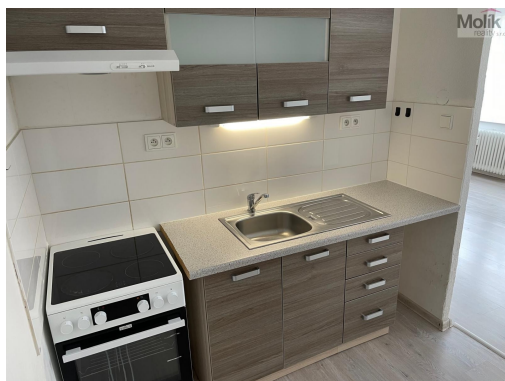

Most, pronájem bytu 1+kk, ul. Česká, 34,m2, DR

Česká, 43401, Most

8 000 Kč

za měsíc

8000 nájemné + 2000
záloha na služby

Vyřizuje

Jana Kudová

Tel.: +420 777980058

GSM: +420 777980058

E-mail:

jana.kudova@molikreality.cz

Dispozice bytu: 1+kk

Počet podlaží v domě: 8

Druh objektu: panelová

Vlastnictví: družstevní

Topení: Ústřední - dálkové

Podlaží v domě: 3

Celková podlahová plocha: 34 m²

Stav objektu: velmi dobrý

Umístění objektu: sídliště

Energetická náročnost: D - Méně úsporná

POPIS NEMOVITOSTI: Nabízíme vám k pronájmu hezký byt v Mostě, s dispozicí 1+kk, 34 m², ul. Česká. Jedná se o panelová dům s výtahem na okraji sídliště. V bytě je pěkná kuchyňská linka, plovoucí podlaha, koupelna obložena. K bytu náleží komora na společné chodbě. Požadujeme nájemné ve výši 8.000,- Kč + 2.000,- Kč záloha na vodu a teplo, pro jednu osobu, každá další + 600,- Kč, vratnou kauci 10.000,- Kč, RK 8 tis. Podmínkou je prac. poměr, max. 2 osoby, spolehlivost. Volný k nastěhování ihned.