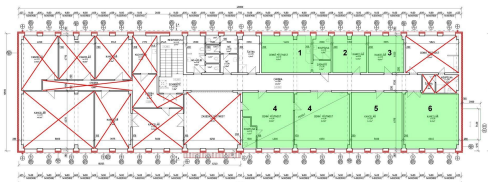

Pronájem klimatizované kanceláře č. 5 o ploše 35 m² s vlastním parkováním

Lešetínská, 73301, Karviná

100 Kč
za m²/měsíc

+ DPH a energie, cena k jednání

Vyřizuje

Ing. Pavel Budina

Tel.: 774 133 244

GSM: 777 133 244

E-mail: info@genera.cz