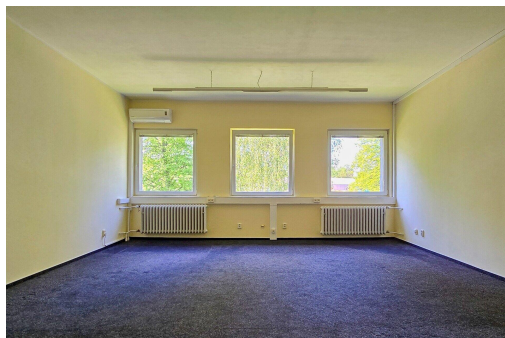

Pronájem klimatizované kanceláře č. 5 o ploše 35 m² s vlastním parkováním

Lešetínská, 73301, Karviná

100 Kč
za m²/měsíc

+ DPH a energie, cena k jednání

Vyřizuje

Ing. Pavel Budina

Tel.: 774 133 244

GSM: 777 133 244

E-mail: info@genera.cz