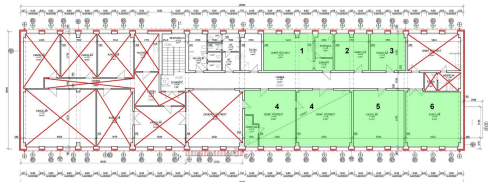

Pronájem klimatizované kanceláře č. 3 o ploše 16 m² s vlastním parkováním

Lešetínská, 73301, Karviná

100 Kč
za m²/měsíc

+ DPH a energie, cena k jednání

Vyřizuje

Ing. Pavel Budina

Tel.: 774 133 244

GSM: 777 133 244

E-mail: info@genera.cz