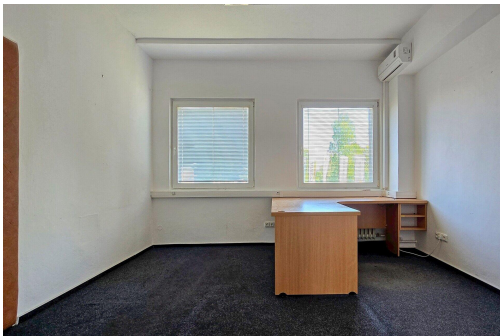

Pronájem klimatizované kanceláře č. 3 o ploše 16 m² s vlastním parkováním

Lešetínská, 73301, Karviná

100 Kč
za m²/měsíc

+ DPH a energie, cena k jednání

Vyřizuje

Ing. Pavel Budina

Tel.: 774 133 244

GSM: 777 133 244

E-mail: info@genera.cz