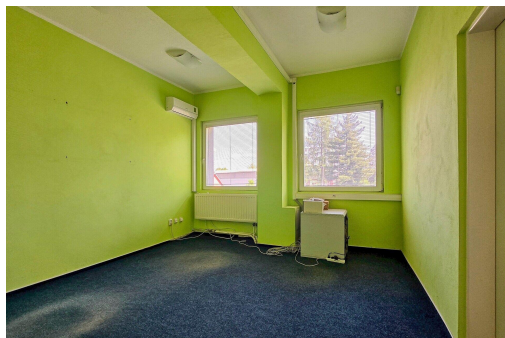

Pronájem klimatizované kanceláře č. 2 o ploše 15 m² s vlastním parkováním

Lešetínská, 73301, Karviná

100 Kč
za m²/měsíc

+ DPH a energie, cena k jednání

Vyřizuje

Ing. Pavel Budina

Tel.: 774 133 244

GSM: 777 133 244

E-mail: info@genera.cz