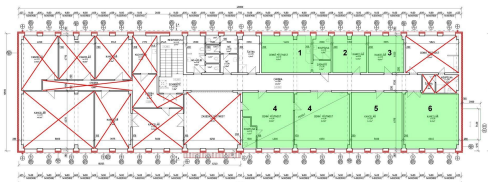

Pronájem klimatizované kanceláře č. 2 o ploše 15 m² s vlastním parkováním

Lešetínská, 73301, Karviná

100 Kč
za m²/měsíc

+ DPH a energie, cena k jednání

Vyřizuje

Ing. Pavel Budina

Tel.: 774 133 244

GSM: 777 133 244

E-mail: info@genera.cz