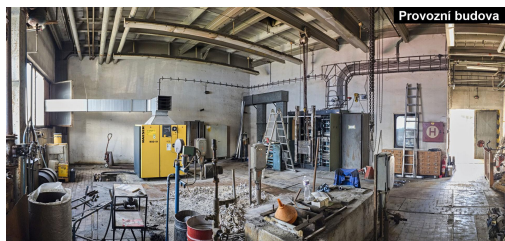

Různé skladové a výrobní plochy v areálu NOVÝ ELTON v Novém Městě nad Metují

Náchodská, 54901, Nové Město nad Metují

1 000 Kč
za m²/rok

+ DPH a úhrady za
spotřebované energie

Vyřizuje

Ing. Pavel Budina

Tel.: 774 133 244

GSM: 777 133 244

E-mail: info@genera.cz

Druh objektu: montovaná

Druh prostor: Skladovací

Stav objektu: dobrý

Energetická náročnost: G - Mimořádně
nehospodárná

POPIS NEMOVITOSTI: Pronajmeme různé velké skladové a výrobní plochy umístěné v areálu NOVÝ ELTON v Novém Městě nad Metují.

Možné rozměry pronajatých skladových/výrobních ploch od cca 100 m² až po celkem cca 3.200 m².

Výrobní hala opláštěná montovanými panely s bohatým prosklením a střešními světlíky; světlá výška haly pod vazník 4,2 m; betonová podlaha, osvětlení, elektroinstalace. Celková zastavěná plocha haly dle KN činí cca 5.400 m² - k pronájmu se nabízí cca 1/2 haly; zbytek využívá vlastník areálu pro vlastní výrobu. K dispozici jsou prostory o výměrách 635 m², 630 m², 596 m², 286 m² a cca 400 m².

Provozní budova - jedná se o montovanou ocelovou budovu s plochou střechou opláštěnou ŽB panely, celková zastavěná plocha dle KN 1.273 m², betonové podlahy, osvětlení, elektroinstalace. K pronájmu se nabízí cca 2/3 budovy; zbytek využívá vlastník areálu pro vlastní výrobu. K dispozici jsou halové prostory 110 m², 111 m², 137 m² (2 x jeřáb - manuální kočka), 64 m², 150 m²; plus 160 m² dvoupodlažní sklad s regály a výtahem.

Vstup velkými vraty v úrovni terénu.

Po dohodě s vlastníkem je možno provést úpravy prostor dle požadavků zájemce.

Prostory je možné vytápět/temperovat; k dispozici je společné sociální zázemí a v navazující administrativní budově