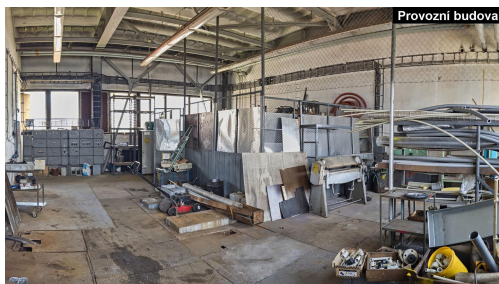

Různé skladové a výrobní plochy v areálu NOVÝ ELTON v Novém Městě nad Metují

Náchodská, 54901, Nové Město nad Metují

1 000 Kč
za m²/rok

+ DPH a úhrady za
spotřebované energie

Vyřizuje

Ing. Pavel Budina

Tel.: 774 133 244

GSM: 777 133 244

E-mail: info@genera.cz

Druh objektu: montovaná

Druh prostor: Skladovací

Stav objektu: dobrý

Energetická náročnost: G - Mimořádně
nehospodárná

POPIS NEMOVITOSTI: Pronajmeme různé velké skladové a výrobní plochy umístěné v areálu NOVÝ ELTON v Novém Městě nad Metují.

Možné rozměry pronajatých skladových/výrobních ploch od cca 100 m² až po celkem cca 3.200 m².

Výrobní hala opláštěná montovanými panely s bohatým prosklením a střešními světlíky; světlá výška haly pod vazník 4,2 m; betonová podlaha, osvětlení, elektroinstalace. Celková zastavěná plocha haly dle KN činí cca 5.400 m² - k pronájmu se nabízí cca 1/2 haly; zbytek využívá vlastník areálu pro vlastní výrobu. K dispozici jsou prostory o výměrách 635 m², 630 m², 596 m², 286 m² a cca 400 m².

Provozní budova - jedná se o montovanou ocelovou budovu s plochou střechou opláštěnou ŽB panely, celková zastavěná plocha dle KN 1.273 m², betonové podlahy, osvětlení, elektroinstalace. K pronájmu se nabízí cca 2/3 budovy; zbytek využívá vlastník areálu pro vlastní výrobu. K dispozici jsou halové prostory 110 m², 111 m², 137 m² (2 x jeřáb - manuální kočka), 64 m², 150 m²; plus 160 m² dvoupodlažní sklad s regály a výtahem.

Vstup velkými vraty v úrovni terénu.

Po dohodě s vlastníkem je možno provést úpravy prostor dle požadavků zájemce.

Prostory je možné vytápět/temperovat; k dispozici je společné sociální zázemí a v navazující administrativní budově