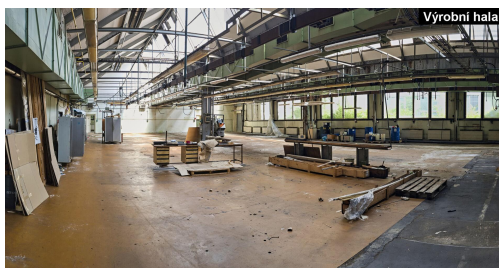

Různé skladové a výrobní plochy v areálu NOVÝ ELTON v Novém Městě nad Metují

Náchodská, 54901, Nové Město nad Metují

1 000 Kč
za m²/rok

+ DPH a úhrady za
spotřebované energie

Vyřizuje

Ing. Pavel Budina

Tel.: 774 133 244

GSM: 777 133 244

E-mail: info@genera.cz

Druh objektu: montovaná

Druh prostor: Skladovací

Stav objektu: dobrý

Energetická náročnost: G - Mimořádně
nehospodárná

POPIS NEMOVITOSTI: Pronajmeme různé velké skladové a výrobní plochy umístěné v areálu NOVÝ ELTON v Novém Městě nad Metují.

Možné rozměry pronajatých skladových/výrobních ploch od cca 100 m² až po celkem cca 3.200 m².

Výrobní hala opláštěná montovanými panely s bohatým prosklením a střešními světlíky; světlá výška haly pod vazník 4,2 m; betonová podlaha, osvětlení, elektroinstalace. Celková zastavěná plocha haly dle KN činí cca 5.400 m² - k pronájmu se nabízí cca 1/2 haly; zbytek využívá vlastník areálu pro vlastní výrobu. K dispozici jsou prostory o výměrách 635 m², 630 m², 596 m², 286 m² a cca 400 m².

Provozní budova - jedná se o montovanou ocelovou budovu s plochou střechou opláštěnou ŽB panely, celková zastavěná plocha dle KN 1.273 m², betonové podlahy, osvětlení, elektroinstalace. K pronájmu se nabízí cca 2/3 budovy; zbytek využívá vlastník areálu pro vlastní výrobu. K dispozici jsou halové prostory 110 m², 111 m², 137 m² (2 x jeřáb - manuální kočka), 64 m², 150 m²; plus 160 m² dvoupodlažní sklad s regály a výtahem.

Vstup velkými vraty v úrovni terénu.

Po dohodě s vlastníkem je možno provést úpravy prostor dle požadavků zájemce.

Prostory je možné vytápět/temperovat; k dispozici je společné sociální zázemí a v navazující administrativní budově