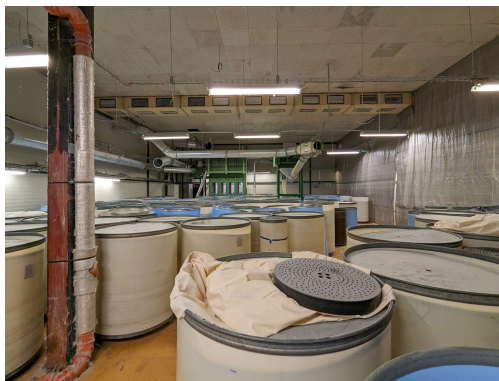

Pronájem vytápěného prostoru 570 m² v přízemí průmyslové haly

46846, Plavy

50 Kč
za m²/měsíc

+ DPH a úhrady za
spotřebované energie, k
jednání

Vyřizuje

Ing. Pavel Budina

Tel.: 774 133 244

GSM: 777 133 244

E-mail: info@genera.cz

Druh objektu: cihlová

Druh prostor: Skladovací

Stav objektu: velmi dobrý

Energetická náročnost: G - Mimořádně
nehospodárná

POPIS NEMOVITOSTI: V obci Plavy, v okrese Jablonec nad Nisou pronajmeme vytápěný čistý a suchý prostor o výměře 570 m² umístěný v přízemí zděné haly stojící v oploceném průmyslovém areálu. Hala má betonovou podlahu s potěrem, instalované osvětlení, elektroinstalaci, EZS. K dispozici je sociální zázemí. Manipulace s materiálem a zbožím je přes nakládací rampu s výškou 1,2 m nebo šikmou nájezdovou rampu.

Areál leží u silnice I. třídy - I/10, E65 spojující Turnov, Železný Brod, Tanvald, Harrachov a státní hranici s Polskem. V areálu je instalovaný elektronický zabezpečovací systém a požární čidla, rozvody hydrantu, hasicí přístroje. Vnitroareálové komunikace jsou zpevněné pro pojezd kamionů (asfalt a ŽB silniční panely).

Prostor je volný.