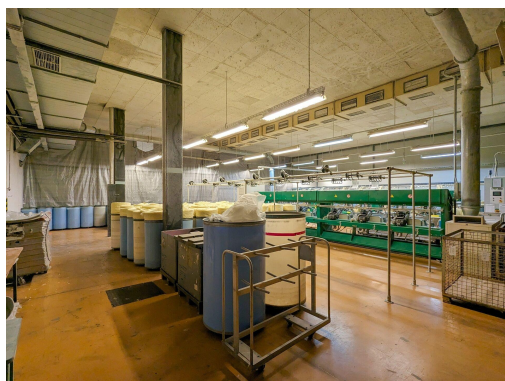

Pronájem vytápěného prostoru 570 m² v přízemí průmyslové haly

46846, Plavy

50 Kč
za m²/měsíc

+ DPH a úhrady za
spotřebované energie, k
jednání

Vyřizuje

Ing. Pavel Budina

Tel.: +420 774 133 244

GSM: 777 283 462

E-mail:

pavel.budina@genera.cz

Druh objektu:

cihlová

Stav objektu:

velmi dobrý

Druh prostor:

Skladovací

Energetická náročnost:

G - Mimořádně
nehospodárná

POPIS NEMOVITOSTI: V obci Plavy, v okrese Jablonec nad Nisou pronajmeme vytápěný čistý a suchý prostor o výměře 570 m² umístěný v přízemí zděné haly stojící v oploceném průmyslovém areálu. Hala má betonovou podlahu s potěrem, instalované osvětlení, elektroinstalaci, EZS. K dispozici je sociální zázemí. Manipulace s materiálem a zbožím je přes nakládací rampu s výškou 1,2 m nebo šikmou nájezdovou rampu.

Areál leží u silnice I. třídy - I/10, E65 spojující Turnov, Železný Brod, Tanvald, Harrachov a státní hranici s Polskem. V areálu je instalovaný elektronický zabezpečovací systém a požární čidla, rozvody hydrantu, hasicí přístroje. Vnitroareálové komunikace jsou zpevněné pro pojezd kamionů (asfalt a ŽB silniční panely).

Prostor je volný.