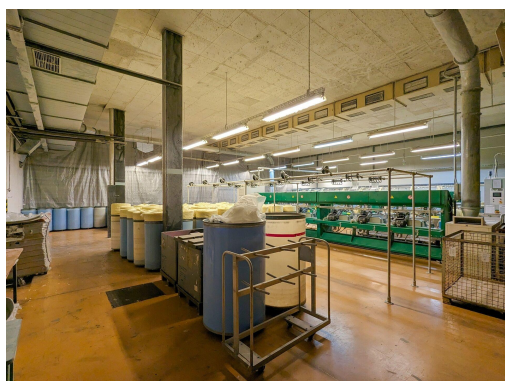

Pronájem vytápěného prostoru 570 m² v přízemí průmyslové haly

46846, Plavy

50 Kč
za m²/měsíc

+ DPH a úhrady za
spotřebované energie, k
jednání

Vyřizuje

Ing. Pavel Budina

Tel.: 774 133 244

GSM: 777 133 244

E-mail: info@genera.cz

Druh objektu: cihlová

Druh prostor: Skladovací

Stav objektu: velmi dobrý

Energetická náročnost: G - Mimořádně
nehospodárná

POPIS NEMOVITOSTI: V obci Plavy, v okrese Jablonec nad Nisou pronajmeme vytápěný čistý a suchý prostor o výměře 570 m² umístěný v přízemí zděné haly stojící v oploceném průmyslovém areálu. Hala má betonovou podlahu s potěrem, instalované osvětlení, elektroinstalaci, EZS. K dispozici je sociální zázemí. Manipulace s materiálem a zbožím je přes nakládací rampu s výškou 1,2 m nebo šikmou nájezdovou rampu.

Areál leží u silnice I. třídy - I/10, E65 spojující Turnov, Železný Brod, Tanvald, Harrachov a státní hranici s Polskem. V areálu je instalovaný elektronický zabezpečovací systém a požární čidla, rozvody hydrantu, hasicí přístroje. Vnitroareálové komunikace jsou zpevněné pro pojezd kamionů (asfalt a ŽB silniční panely).

Prostor je volný.