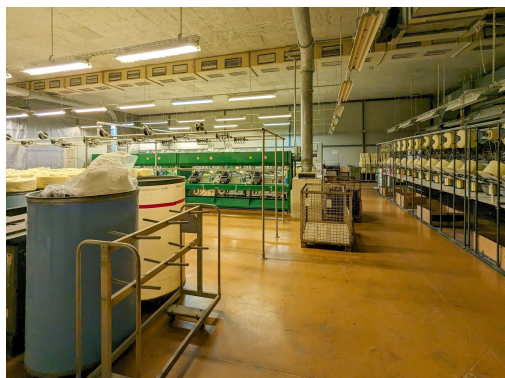

Pronájem vytápěného prostoru 570 m² v přízemí průmyslové haly

46846, Plavy

50 Kč
za m²/měsíc

+ DPH a úhrady za
spotřebované energie, k
jednání

Vyřizuje

Ing. Pavel Budina

Tel.: +420 774 133 244

GSM: 777 283 462

E-mail:

pavel.budina@genera.cz

Druh objektu:

cihlová

Stav objektu:

velmi dobrý

Druh prostor:

Skladovací

Energetická náročnost:

G - Mimořádně
nehospodárná

POPIS NEMOVITOSTI: V obci Plavy, v okrese Jablonec nad Nisou pronajmeme vytápěný čistý a suchý prostor o výměře 570 m² umístěný v přízemí zděné haly stojící v oploceném průmyslovém areálu. Hala má betonovou podlahu s potěrem, instalované osvětlení, elektroinstalaci, EZS. K dispozici je sociální zázemí. Manipulace s materiálem a zbožím je přes nakládací rampu s výškou 1,2 m nebo šikmou nájezdovou rampu.

Areál leží u silnice I. třídy - I/10, E65 spojující Turnov, Železný Brod, Tanvald, Harrachov a státní hranici s Polskem. V areálu je instalovaný elektronický zabezpečovací systém a požární čidla, rozvody hydrantu, hasicí přístroje. Vnitroareálové komunikace jsou zpevněné pro pojezd kamionů (asfalt a ŽB silniční panely).

Prostor je volný.