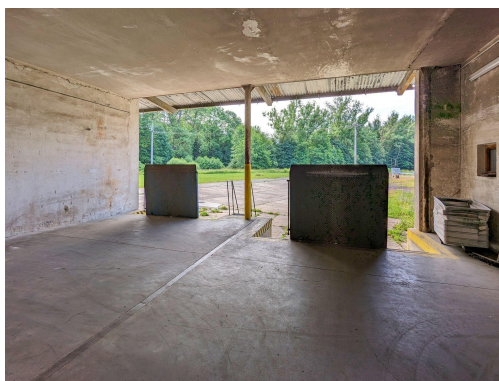

Pronájem vytápěného prostoru 570 m² v přízemí průmyslové haly

46846, Plavy

50 Kč
za m²/měsíc

+ DPH a úhrady za
spotřebované energie, k
jednání

Vyřizuje

Ing. Pavel Budina

Tel.: +420 774 133 244

GSM: 777 283 462

E-mail:

pavel.budina@genera.cz

Druh objektu:

cihlová

Stav objektu:

velmi dobrý

Druh prostor:

Skladovací

Energetická náročnost:

G - Mimořádně
nehospodárná

POPIS NEMOVITOSTI: V obci Plavy, v okrese Jablonec nad Nisou pronajmeme vytápěný čistý a suchý prostor o výměře 570 m² umístěný v přízemí zděné haly stojící v oploceném průmyslovém areálu. Hala má betonovou podlahu s potěrem, instalované osvětlení, elektroinstalaci, EZS. K dispozici je sociální zázemí. Manipulace s materiálem a zbožím je přes nakládací rampu s výškou 1,2 m nebo šikmou nájezdovou rampu.

Areál leží u silnice I. třídy - I/10, E65 spojující Turnov, Železný Brod, Tanvald, Harrachov a státní hranici s Polskem. V areálu je instalovaný elektronický zabezpečovací systém a požární čidla, rozvody hydrantu, hasicí přístroje. Vnitroareálové komunikace jsou zpevněné pro pojezd kamionů (asfalt a ŽB silniční panely).

Prostor je volný.