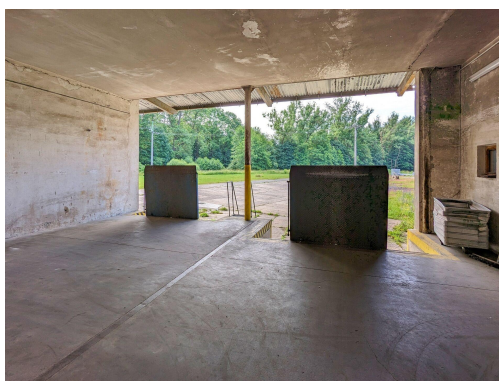

Pronájem vytápěného prostoru 570 m² v přízemí průmyslové haly

46846, Plavy

50 Kč
za m²/měsíc

+ DPH a úhrady za
spotřebované energie, k
jednání

Vyřizuje

Ing. Pavel Budina

Tel.: 774 133 244

GSM: 777 133 244

E-mail: info@genera.cz

Druh objektu: cihlová

Druh prostor: Skladovací

Stav objektu: velmi dobrý

Energetická náročnost: G - Mimořádně
nehospodárná

POPIS NEMOVITOSTI: V obci Plavy, v okrese Jablonec nad Nisou pronajmeme vytápěný čistý a suchý prostor o výměře 570 m² umístěný v přízemí zděné haly stojící v oploceném průmyslovém areálu. Hala má betonovou podlahu s potěrem, instalované osvětlení, elektroinstalaci, EZS. K dispozici je sociální zázemí. Manipulace s materiálem a zbožím je přes nakládací rampu s výškou 1,2 m nebo šikmou nájezdovou rampu.

Areál leží u silnice I. třídy - I/10, E65 spojující Turnov, Železný Brod, Tanvald, Harrachov a státní hranici s Polskem. V areálu je instalovaný elektronický zabezpečovací systém a požární čidla, rozvody hydrantu, hasicí přístroje. Vnitroareálové komunikace jsou zpevněné pro pojezd kamionů (asfalt a ŽB silniční panely).

Prostor je volný.