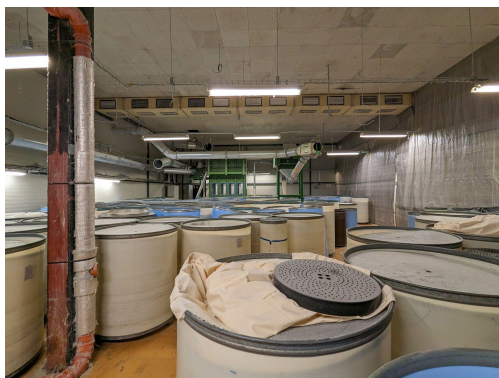

Pronájem vytápěného prostoru 570 m² v přízemí průmyslové haly

46846, Plavy

50 Kč
za m²/měsíc

+ DPH a úhrady za
spotřebované energie, k
jednání

Vyřizuje

Ing. Pavel Budina

Tel.: +420 774 133 244

GSM: 777 283 462

E-mail:

pavel.budina@genera.cz

Druh objektu:

cihlová

Stav objektu:

velmi dobrý

Druh prostor:

Skladovací

Energetická náročnost:

G - Mimořádně
nehospodárná

POPIS NEMOVITOSTI: V obci Plavy, v okrese Jablonec nad Nisou pronajmeme vytápěný čistý a suchý prostor o výměře 570 m² umístěný v přízemí zděné haly stojící v oploceném průmyslovém areálu. Hala má betonovou podlahu s potěrem, instalované osvětlení, elektroinstalaci, EZS. K dispozici je sociální zázemí. Manipulace s materiálem a zbožím je přes nakládací rampu s výškou 1,2 m nebo šikmou nájezdovou rampu.

Areál leží u silnice I. třídy - I/10, E65 spojující Turnov, Železný Brod, Tanvald, Harrachov a státní hranici s Polskem. V areálu je instalovaný elektronický zabezpečovací systém a požární čidla, rozvody hydrantu, hasicí přístroje. Vnitroareálové komunikace jsou zpevněné pro pojezd kamionů (asfalt a ŽB silniční panely).

Prostor je volný.