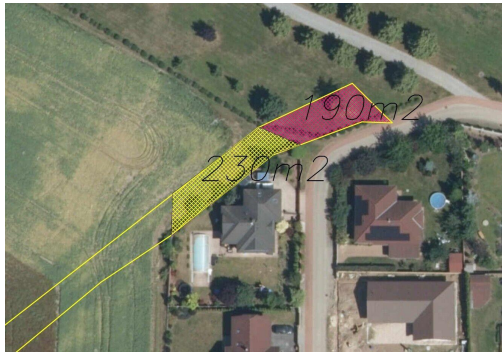

Prodej pozemku Radonice u Prahy, obec Radonice

U hlásky, 25073, Radonice

1 260 000 Kč

za nemovitost

Prodávající si vyhrazuje právo vybrat kupujícího na základě jím zvolených kritérií.

Vyřizuje

Romana Jungwirthová

Tel.: 380 405 390

GSM: +420 606 638 700

E-mail:

jungwirthova@fondrealit.cz

Z

Celková plocha: 420 m²

Druh pozemku: ostatní

POPIS NEMOVITOSTI: V Radonicích nabízíme část pozemku o výměře 420 m² z celkové výměry 4 972 m². Jedná se o prodej části pozemku, který navazuje na zastavitelnou plochu obce. Přístup je zajištěn z veřejné komunikace. V katastru nemovitostí je veden jako orná půda. Je možné koupit celou výměru 420 m² nebo též samostatné části. Obec Radonice se nachází v okrese Praha-východ, kraj Středočeský, v těsném sousedství severovýchodního okraje Prahy. Okolí tvoří mírně vlnitá rovina oživená lesními porosty Červená skála a Amerika. Z planiny na Vartě se otevírá k severu a severozápadu vyhlídka na jenštejnskou "Baštu" a za jasné viditelnosti na boleslavské lesy, vrch Bezděz, Mělník, horu Říp a České středohoří. Název katastrálního území je Radonice u Prahy. V případě zájmu nás neváhejte kontaktovat.