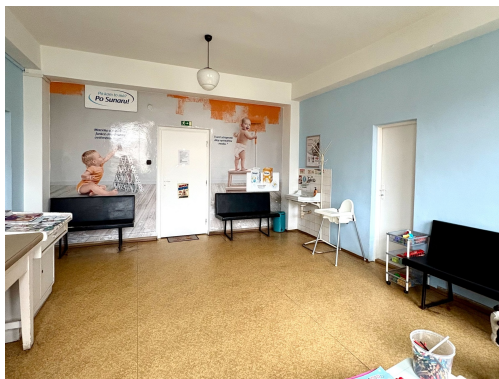

Pronájem ordinace 76 m², Brno - Židenice

Juliánovské náměstí, 63600, Brno-Židenice, Brno

19 000 Kč
za měsíc

Vyřizuje

Zuzana Raganová

Tel.: 221 088 111

GSM: +420 539 002 002

E-mail: brno@psn.cz

Celková plocha: 76 m²

Druh objektu: cihlová

Účel budovy: Jiný

Počet podlaží: 1

Stav objektu: velmi dobrý

Energetická náročnost: G - Mimořádně
nehospodárná

POPIS NEMOVITOSTI: Nabízíme k pronájmu nebytové prostory vhodné k využití pro zdravotnické služby - ordinace. Nachází se ve 2. nadzemním podlaží objektu občanské vybavenosti na Juliánovském náměstí v Brně.

Dispozici tvoří prostorná čekárna pro pacienty (26,1 m²), hlavní ordinace (26,1 m²) a dvě kanceláře (11,3 m² + 12,6 m²), přičemž uspořádání a způsob využití si můžete přizpůsobit Vaším potřebám. Na stejném patře se nachází další lékařské ordinace a ve společných prostorách jsou k dispozici toalety.

Součástí nabídky je možnost pronájmu vyhrazených parkovacích míst přímo v areálu budovy. Lokalita nabízí skvělou dopravní dostupnost a veškerou občanskou vybavenost v bezprostředním okolí. Zálohy na energie a služby budou stanoveny individuálně dle typu provozu.

Neváhejte nás kontaktovat pro více informací či sjednání osobní prohlídky.