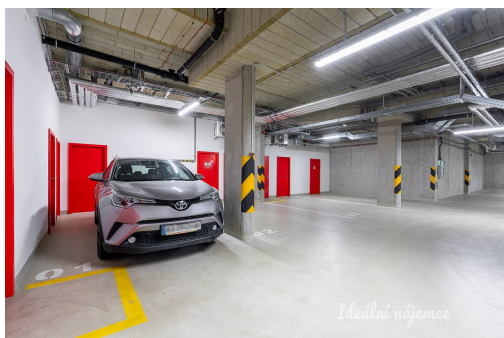

In

Pronájem - Byty

číslo zakázky: 7653

Pronájem bytu 1+kk, Plzeňská, Smíchov, 21 m²

Plzeňská, 15000, Praha 5, Praha

19 400 Kč

za měsíc

vratná jistota, náklady na bydlení 4.500,-Kč, poplatek za podnájem

In

Vyřizuje

Miloslava Kačerová

Tel.: 222703030

GSM: 222703030

E-mail:

podpora@idealninajemce.cz

Dispozice bytu: 1+kk

Počet podlaží v domě: 5

Druh objektu: cihlová

Vlastnictví: osobní

Občanská vybavenost: Škola; Školka; Zdravotnická zařízení; Pošta; Supermarket; Kompletní síť obchodů a služeb

Topení: Ústřední - dálkové

Podlaží v domě: 2

Celková podlahová plocha: 21 m²

Stav objektu: novostavba

Doprava: vlak; dálnice; silnice; MHD; autobus

Elektrina: Elektro - 230 V

Energetická náročnost: G - Mimořádně nehospodárná

POPIS NEMOVITOSTI: K dlouhodobému podnájomu Vám nabízíme krásný, útulný byt v lukrativní lokalitě, v samotném srdci Pražského Smíchova.

Byt se nachází ve druhém patře novostavby, rezidence My Mozart. Skládá se ze vstupní chodby, koupelny společné s toaletou se sprchovým koutem, pračkou a umyvadlem a obývací části s kuchyňským koutem.

Oproti fotografiím bude byt nezařízený. Zůstane pouze vyklápěcí postel v obývacím pokoji.

Kuchyně je vybavena myčkou, troubou, elektrickou dvouploténkou a digestoří. Dále je zde vestavná lednice. V chodbě se nachází vestavná šatní skříň.

K bytu náleží dva samostatné sklepy, vlastní garážové parkovací stání a je možné využívat společnou střešní terasu. Jak již bylo zmíněno, byt se nachází v samotném srdci Smíchova, jen pár kroků od OC Nový Smíchov. V