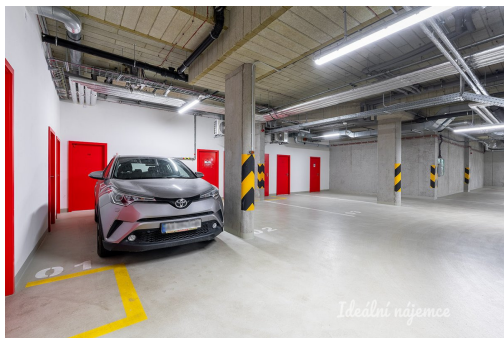

Pronájem bytu 1+kk, Plzeňská, Smíchov, 21 m²

Plzeňská, 15000, Praha 5, Praha

18 700 Kč

za měsíc

vratná jistota, náklady na bydlení 4.500,-Kč, poplatek za podnájem

Ideální nájemce

Vyřizuje

Dana Oralová

Tel.: 222703030

GSM: 222703030

E-mail:

podpora@idealninajemce.cz

Dispozice bytu:	1+kk	Podlaží v domě:	2
Počet podlaží v domě:	5	Celková podlahová plocha:	21 m²
Druh objektu:	cihlová	Stav objektu:	novostavba
Vlastnictví:	osobní	Doprava:	vlak; dálnice; silnice; MHD; autobus
Občanská vybavenost:	Škola; Školka; Zdravotnická zařízení; Pošta; Supermarket; Kompletní síť obchodů a služeb	Elektrina:	Elektro - 230 V
Topení:	Ústřední - dálkové	Energetická náročnost:	B - Velmi úsporná

POPIS NEMOVITOSTI: K dlouhodobému podnájmu Vám nabízíme krásný, útulný byt v lukrativní lokalitě, v samotném srdci Pražského Smíchova.

Byt se nachází ve druhém patře novostavby, rezidence My Mozart. Skládá se ze vstupní chodby, koupelny společné s toaletou se sprchovým koutem, pračkou a umyvadlem a obývací části s kuchyňským koutem.

Byt se nabízí zařízený tak, jak vidíte na fotografiích, vyjma osobních věcí.

Kuchyně je vybavena myčkou, troubou, elektrickou dvouploténkou a digestoří. Dále je zde vestavná lednice. V chodbě se nachází vestavná šatní skříň.

K bytu náleží dva samostatné sklepy, vlastní garážové parkovací stání a je možné využívat společnou střešní terasu.

Jak již bylo zmíněno, byt se nachází v samotném srdci Smíchova, jen pár kroků od OC Nový Smíchov. V bezprostředním okolí domu tak máte k dispozici kompletní síť obchodů, služeb a zábavy.