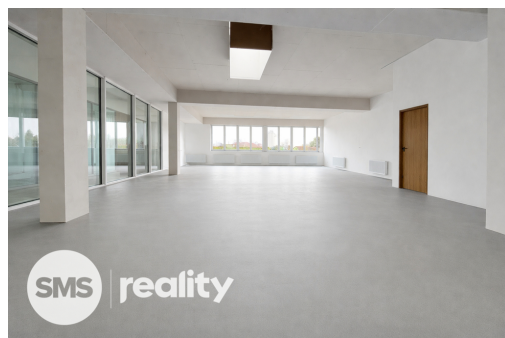

Pronájem komerčních prostor v novém Zdravotním středisku 167m², Cihelní, Hlučín

Cihelní, Hlučín

52 188 Kč
za měsíc

Vyřizuje
Dominika Vyskočilová
Tel.: 733 399 877
GSM: 604155439
E-mail:
dominika.vyskocilova@smsreality.cz

Plocha kanceláří:	167 m²	Druh objektu:	montovaná
Stav objektu:	novostavba	Druh prostor:	Obchodní
Ostatní:	Bezbarierový přístup; Výtah	Umístění objektu:	centrum obce
Komunikace:	asfaltová	Voda:	Vodovod
Telekomunikace:	Internet	Odpad:	Kanalizace

POPIS NEMOVITOSTI: Dovoluji si Vás oslovit s nabídkou pronájmu prostor v nově vybudovaném zdravotním moderním středisku v Hlučíně. Nachází se ve 2. nadzemním podlaží s výtahem, celková podlahová plocha činí 167m². Aktuálně jsou také volné prostory naproti o podlahové ploše 113m².

Prostory jsou aktuálně dokončené a čekají na finální úpravu či členění dle představ budoucího nájemníka. Velkou přidanou hodnotou jsou již zaslíbené ordinace zubařů, gynekologie a síť Moje Ambulance. To přináší přirozený pohyb pacientů a zajímavou synergii jednotlivých služeb.

Velkým benefitem je strategická poloha s výbornou dopravní dostupností, parkováním přímo u objektu a MHD v bezprostřední blízkosti. V okolí se nachází lékárna, obchody i další služby, což zajišťuje komfort pro Vás i Vaše klienty. Měsíční nájemné činí 52 188Kč + DPH + služby.

Ráda Vám poskytnu více informací nebo navrhnu termín osobní prohlídky.