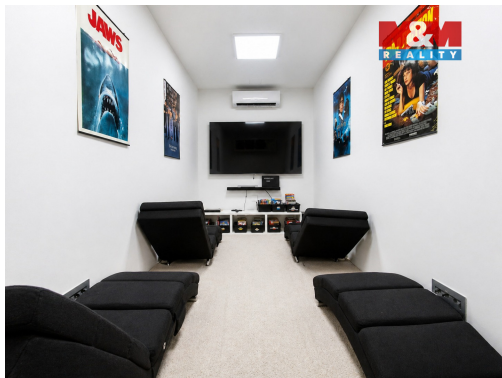

Pronájem kancelářského prostoru, 25 m², Uherské Hradiště

Pivovarská, 68601, Uherské Hradiště

Neuvedeno

za měsíc

+ DPH, zálohy na energie,
parkování, rychlý internet

Vyřizuje

Rajnochová Nela

Tel.: 800 100 446

GSM: 296 399 006

E-mail: info@mmreality.cz

Plocha kanceláří: 25 m²

Stav objektu: po rekonstrukci

Umístění objektu: klidná část obce

Druh objektu: cihlová

Druh prostor: Kanceláře

Energetická náročnost: B - Velmi úsporná

POPIS NEMOVITOSTI: Nabízíme k pronájmu zrekonstruovanou kancelář s přívodem vody o výměře 25 m². Tato kancelář je vybavena umyvadlem, vestavěnými skříněmi a policemi. Pohodlné zázemí pro každodenní práci zde zajišťuje stropní osvětlení, elektrické zásuvky, klimatizace a podlahové vytápění. K dispozici je WC, sprcha, kuchyňka, recepce a poštovní schránky. Přístup do budovy je možný 24/7 a je zde možnost pronájmu vlastního parkovacího stání. Velkou výhodou je jihovýchodní orientace oken, která poskytuje příjemné přirozené světlo, ideální například pro kosmetické služby, masáže nebo jiné podnikání vyžadující vodu a komfortní zázemí. Objekt nabízí inspirativní pracovní prostředí a možnost využití dalších místností po domluvě s majitelem, jako například LEGO hernu, menší kino sál nebo podcastové studio. Tuto kancelář doporučujeme vidět osobně - prostory i atmosféra Vás mohou příjemně překvapit. V případě zájmu o více informací nebo sjednání prohlídky mě neváhejte kontaktovat. Budu se na Vás těšit.