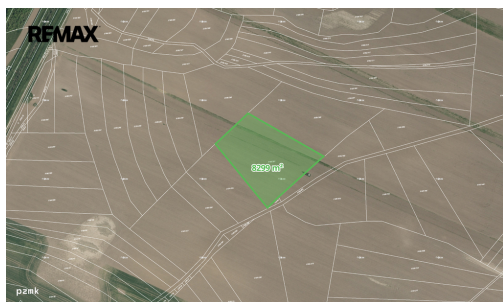

Prodej orné půdy 1550 m², Bzenec

Bzenec

**35 Kč**
za m²Při rychlém jednání je
možná sleva

Vyřizuje

Matěj Hasil**Tel.:** 222 727 222**GSM:** +420722575780**E-mail:**matej.hasil@re-max.cz**Celková plocha:** 1 550 m²**Druh pozemku:** zemědělská

POPIS NEMOVITOSTI: Nabízíme k prodeji dva pozemky vedené jako orná půda v k.ú. Bzenec, LV 1290. Celková výměra pozemků činí 9301 m², k prodeji je ideální spoluvlastnictví ve výši 1/6, které odpovídá čisté výměře 1550 m².