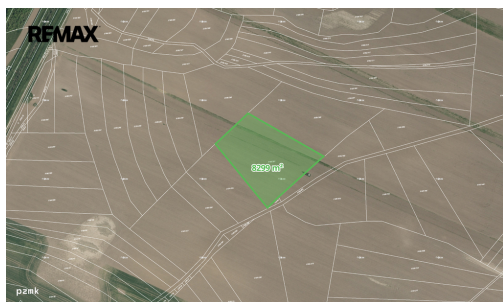

Prodej orné půdy 1550 m², Bzenec

Bzenec

35 Kč
za m²

Při rychlém jednání je
možná sleva

Vyřizuje

Matěj Hasil

Tel.: 222 727 222

GSM: +420722575780

E-mail:

matej.hasil@re-max.cz

Celková plocha: 1 550 m²

Druh pozemku: zemědělská

POPIS NEMOVITOSTI: Nabízíme k prodeji dva pozemky vedené jako orná půda v k.ú. Bzenec, LV 1290. Celková výměra pozemků činí 9301 m², k prodeji je ideální spoluvlastnictví ve výši 1/6, které odpovídá čisté výměře 1550 m².

Cena je 36 Kč/m², při rychlém jednání je možná sleva.

Jedná se o výbornou investici, která časem stabilně roste na hodnotě. Orná půda dlouhodobě uchovává svoji hodnotu a poskytuje tak bezpečný přístav investorům, kteří chtějí ochránit svoje peníze před inflací.

Prodávající si vyhrazuje právo vybrat kupujícího na základě jím zvolených kritérií.