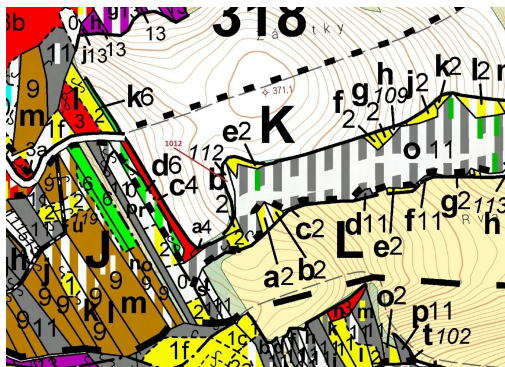

Lesní pozemek o výměře 500 m², podíl 1/1, katastrální území Spešov, obec Spešov, obec s rozšířenou p

67902, Spešov

22 000 Kč
za nemovitost

Vyřizuje
Call centrum
exdražby.cz
Tel.: +420 774 740 636
GSM: +420 774 740 636
E-mail:
dotazy@exdražby.cz

Celková plocha: 500 m²

Druh pozemku: les

POPIS NEMOVITOSTI: Lesní pozemek o výměře 500 m², parcelní číslo 1012, podíl 1/1, katastrální území Spešov, obec Spešov, obec s rozšířenou působností Blansko, okres Blansko, Jihomoravský kraj.