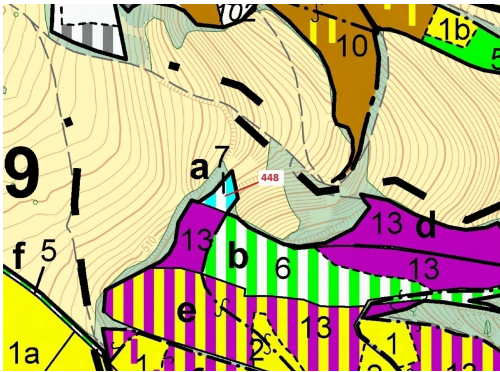

Lesní pozemek o výměře 586 m², podíl 1/1, katastrální území Bohdalov u Městečka Trnávky, obec Městeč

57101, Městečko Trnávka

21 000 Kč
za nemovitost

Vyřizuje

Call centrum

exdrazby.cz

Tel.: +420 774 740 636

GSM: +420 774 740 636

E-mail:

dotazy@exdrazby.cz

Celková plocha: 586 m²

Druh pozemku: les

POPIS NEMOVITOSTI: Lesní pozemek o výměře 586 m², parcelní číslo 448, podíl 1/1, katastrální území Bohdalov u Městečka Trnávky, obec Městečko Trnávka, obec s rozšířenou působností Moravská Třebová, okres Svitavy, Pardubický kraj.