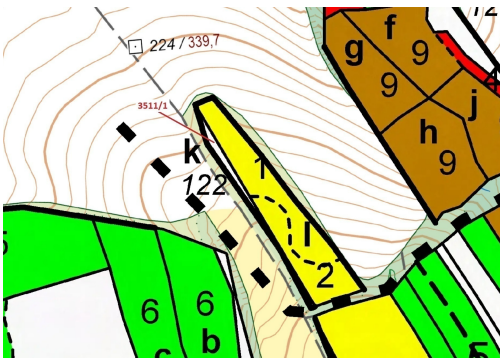

Lesní pozemek o výměře 420 m², podíl 1/1, katastrální území Bojkovice, obec Bojkovice, obec s rozšíř

687, Bojkovice

19 000 Kč
za nemovitost

Vyřizuje
Call centrum
exdrazby.cz
Tel.: +420 774 740 636
GSM: +420 774 740 636
E-mail:
dotazy@exdrazby.cz

Celková plocha: 420 m²

Druh pozemku: les

POPIS NEMOVITOSTI: Lesní pozemek o výměře 420 m², parcelní číslo 3511/1, podíl 1/1, katastrální území Bojkovice, obec Bojkovice, obec s rozšířenou působností Uherský Brod, okres Uherské Hradiště, Zlínský kraj.