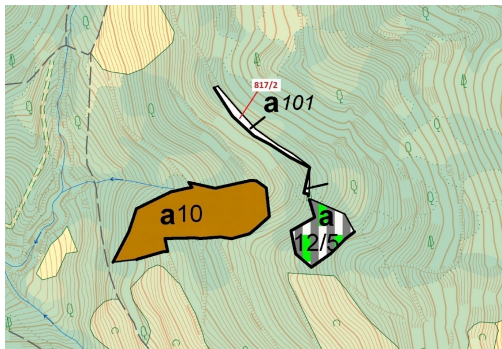

## Lesní pozemek o výměře 815 m<sup>2</sup>, podíl 9/10, katastrální území Zubrnice, obec Zubrnice, obec s rozšíř

40322, Zubrnice

**18 000 Kč**  
za nemovitost

Vyřizuje

**Call centrum**

**exdrazby.cz**

**Tel.:** +420 774 740 636

**GSM:** +420 774 740 636

**E-mail:**

[dotazy@exdrazby.cz](mailto:dotazy@exdrazby.cz)

**Celková plocha:** 815 m<sup>2</sup>

**Druh pozemku:** les

**POPIS NEMOVITOSTI:** Lesní pozemek o výměře 815 m<sup>2</sup>, parcelní číslo 817/2, podíl 9/10, katastrální území Zubrnice, obec Zubrnice, obec s rozšířenou působností Ústí nad Labem, okres Ústí nad Labem, Ústecký kraj.