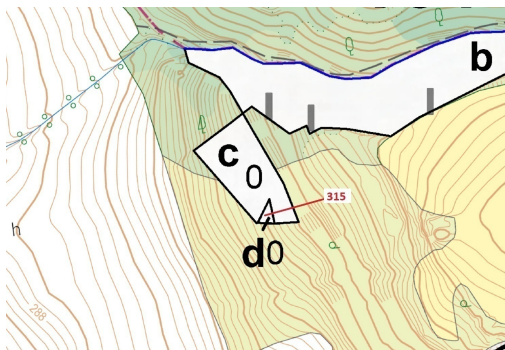

## Lesní pozemek o výměře 129 m<sup>2</sup>, podíl 1/1, katastrální území Podhořany u Ronova, obec Podhořany u Ron

538, Podhořany u Ronova

**12 000 Kč**  
za nemovitost

Vyřizuje  
**Call centrum**  
**exdražby.cz**  
**Tel.:** +420 774 740 636  
**GSM:** +420 774 740 636  
**E-mail:**  
[dotazy@exdražby.cz](mailto:dotazy@exdražby.cz)

**Celková plocha:** 129 m<sup>2</sup>

**Druh pozemku:** les

**POPIS NEMOVITOSTI:** Lesní pozemek o výměře 129 m<sup>2</sup>, parcelní číslo 315, podíl 1/1, katastrální území Podhořany u Ronova, obec Podhořany u Ronova, obec s rozšířenou působností Chrudim, okres Chrudim, Pardubický kraj.