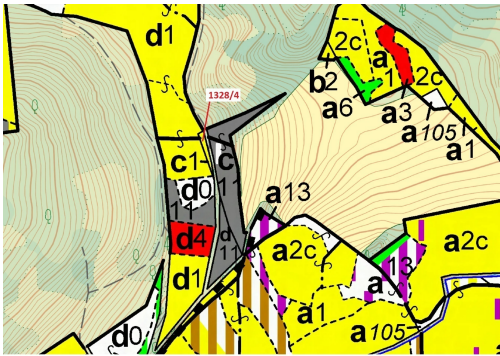

## Lesní pozemek o výměře 199 m<sup>2</sup>, podíl 1/1, katastrální území Kladky, obec Kladky, obec s rozšířenou p

79854, Kladky

**11 000 Kč**  
za nemovitost

Vyřizuje  
**Call centrum**  
**exdrazby.cz**  
**Tel.:** +420 774 740 636  
**GSM:** +420 774 740 636  
**E-mail:**  
[dotazy@exdrazby.cz](mailto:dotazy@exdrazby.cz)

**Celková plocha:** 199 m<sup>2</sup>

**Druh pozemku:** les

**POPIS NEMOVITOSTI:** Lesní pozemek o výměře 199 m<sup>2</sup>, parcelní číslo 1328/4, podíl 1/1, katastrální území Kladky, obec Kladky, obec s rozšířenou působností Konice, okres Prostějov, Olomoucký kraj.