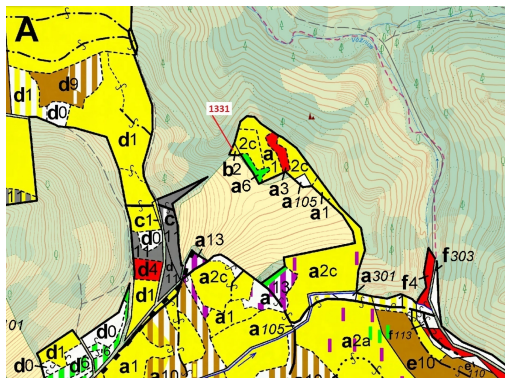

## Lesní pozemek o výměře 183 m<sup>2</sup>, podíl 1/1, katastrální území Kladky, obec Kladky, obec s rozšířenou p

79854, Kladky

**10 000 Kč**  
za nemovitost

Vyřizuje

**Call centrum**

**exdrazby.cz**

**Tel.:** +420 774 740 636

**GSM:** +420 774 740 636

**E-mail:**

[dotazy@exdrazby.cz](mailto:dotazy@exdrazby.cz)

**Celková plocha:** 183 m<sup>2</sup>

**Druh pozemku:** les

**POPIS NEMOVITOSTI:** Lesní pozemek o výměře 183 m<sup>2</sup>, parcelní číslo 1331, podíl 1/1, katastrální území Kladky, obec Kladky, obec s rozšířenou působností Konice, okres Prostějov, Olomoucký kraj.